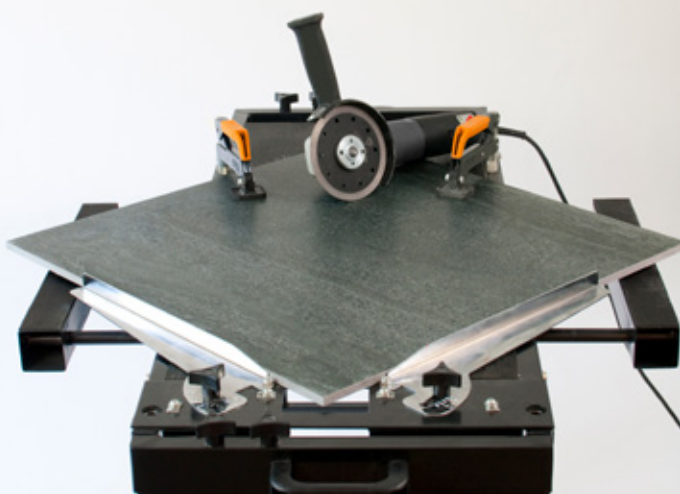

Byggtillbehör

KOMPLETT ARBETSBORD MED UNIKA FUNKTIONER

Den ökade efterfrågan på allt större plattor ställer nya krav på hjälpmedel och ergonomi. Arbetsbord Tile Master är det enda portabla bordet på marknaden som fullt ut kan hantera dagens stora plattor.

EFFEKTIV PUNKTUTSUGNING AV SLIPDAMM

Våra Cover-produkter har gjort succé och vi utvecklar sortimentet ytterligare med ett dammsug för slipning med vinkelslip. I serien med dammsug ingår sedan tidigare dammsug för borrning och kapning. Ett dammsug som kopplas till en dammsugare sparar både tid och hälsa.