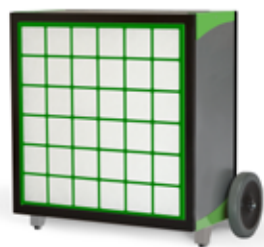

TÄNK PÅ ANDNINGEN!

Inom byggbranschen vet man att ren luft, i en smutsig miljö, är en absolut förutsättning för att kunna utföra ett bra jobb. Här har man inte råd, i ett hälsoperspektiv, att använda annat än den allra bästa utrustningen på marknaden. Därför har vi utökat vårt sortiment av luftrenare från svenska SILA och kan nu erbjuda två storlekar som klarar rum upp till 23 eller 80 m³.