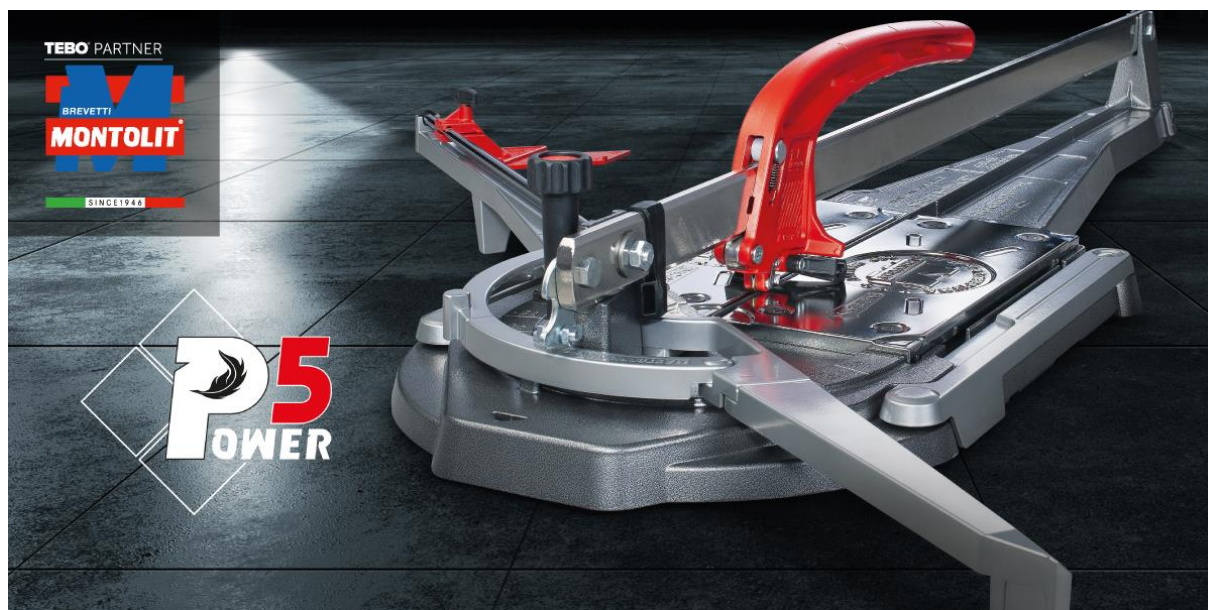

LANSERING!

MARS 2022

NY KRAFFFULL SERIE KAKELSKÄRARE FÖR PROFFS **MONTOLIT SERIE MASTERPIUMA POWER 5**

Efter två års intensivt utvecklingsarbete tillsammans med professionella plattsättare lanserar Montolit den uppdaterade serien av Masterpiuma – Serie Power 5. Den nya serien kakelskärare effektiviserar arbetet och är utvecklad för att ännu bättre klara dagens stora och hårda plattor såväl som tunnare och ömtåligare plattor.

– 5 starka fördelar med Masterpiuma Power 5

- ✓ Helgjutna stabila stödarmar.
- ✓ Skärtrissa som syns tydligt för ökad precision.
- ✓ Unikt handtag med kraft-indikatorer och "snabbknäck" (behöver inte backas eller ritsa bakåt i startläge).
- ✓ Klarar plattor med upp till 20 mm tjocklek.
- ✓ Fjädrat handtag som automatiskt justeras vid olika plattjocklek.

Kakelskärare Montolit Masterpiuma Power 5 kommer i fem modeller med olika skärlängd från 630 till 1610 mm. Alla modeller kan även kompletteras med Mosaikmatta Montolit för precisionskapning av ömtålig mosaik och glasplattor.