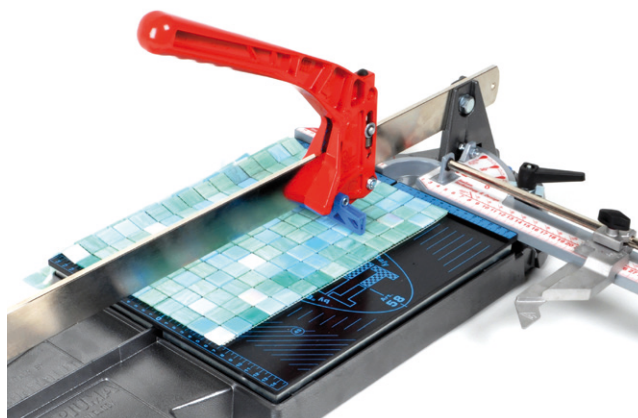

NYHET

NYHET

Mosaikmatta Montolit

Mosaikmatta av vulkaniserad gummi. Placeras på Montolits manuella kakelskärare för att hålla mosaikarket på plats och underlätta vid skärning.

Artnr	EAN	Utförande	Grp	Box
311050	8023743006902	330 x 368 x 10 mm	C	1