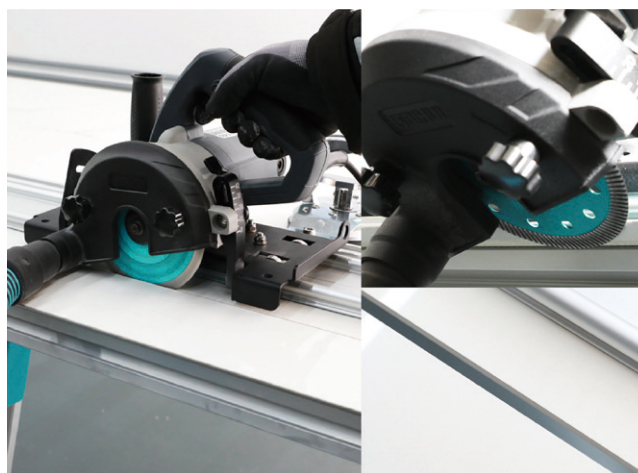

Sänksåg Bihui C320

Sänksåg för kapning av storformatiga plattor. 1500 W. 13000 rpm. Jollykapning genom vinkling av sänksågen. Dammsugaranslutning Ø 35 mm. 3 st styrskenor som kopplas ihop och ger en total skärlängd på upp till 3200 mm. Styrskenornas undersida har halkskydd för att ligga stadigt mot underlaget och fästs med sugkoppar. Max tjocklek: 14 mm. Setet levereras i två praktiska förvaringsväskor. Levereras inklusive 2 st 125 mm diamantklingor.

Artnr	EAN	Utförande	Grp	Box
770017	6970431877394	1500 W	D	1