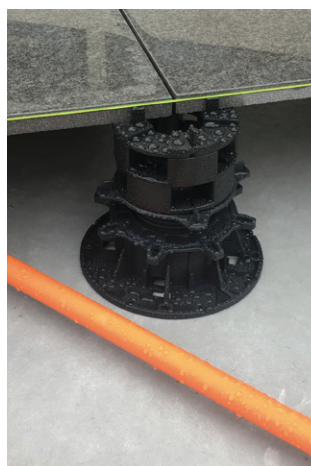

Plattstöd Terra Level TL4

NYHET

Stapelbart stöd för höjdjustering av slitstark, mjuk kompositplast. Används när minimum 60 mm höjdjustering krävs. Skruvas lätt till önskad höjd, upp till 130 mm, med millimeterprecision. Kan kombineras med Plattstöd Terra Level TL1, TL2, TL3 och ytterligare TL4 för höjder mellan 60-520 mm.

Artnr	EAN	Utförande	Grp	Box
660332	0792679777344	60-130 mm	C	1