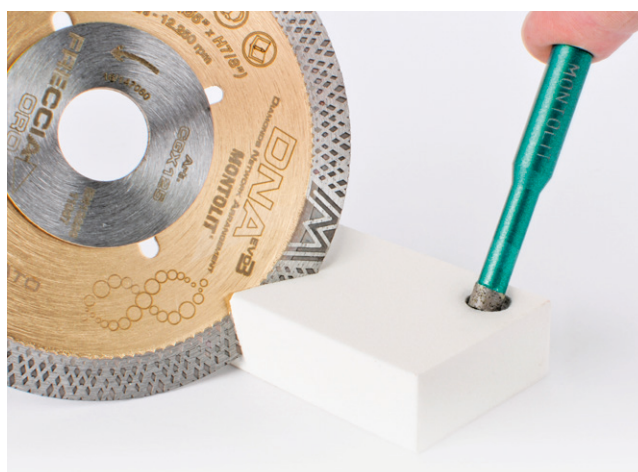

NYHET

NYHET

Mosaikmatta Montolit

Mosaikmatta av vulkaniserad gummi. Placeras på Montolits manuella kakelskärare för att hålla mosaikarket på plats och underlätta vid skärning.

Artnr	EAN	Utförande	Grp	Box
311050	8023743006902	330 x 368 x 10 mm	C	1

NYHET

Skärpsten Montolit

Skärpsten av ädelmetall och resin. Används för att återställa diamantpartiklarna på diamantklingor och diamantborrar som har slitits ut. Kan användas både torr och våt.

Artnr	EAN	Utförande	Grp	Box
311051	8023743003727	210 x 73 x 30 mm	C	x