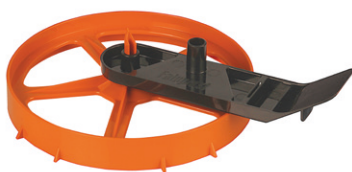

NYHET

Skärmall Faluplast

Hjälpmiddel för korrekt håltagning i tätskikt såsom golvbrunnsmanschett eller plastmatta. Tillverkad av ABS-plast. Skärmallen passar vid installation av Faluplasts golvbrunnar.

Artnr	EAN	Utförande	Grp	Box
865044	7392791650704	Ø 130 mm	C	20