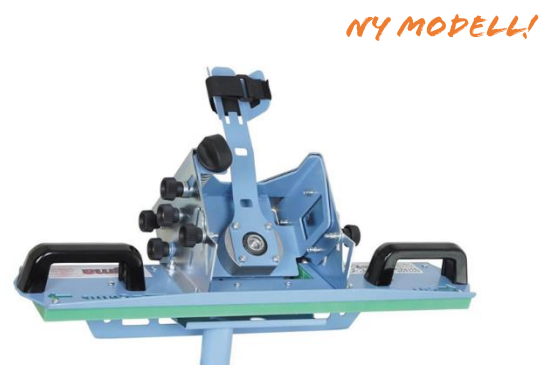

Vinkelslipställ Sigma Jolly Edge

<https://www.tebo.se/vinkelslipstall-sigma-jolly-ed-005411/article>