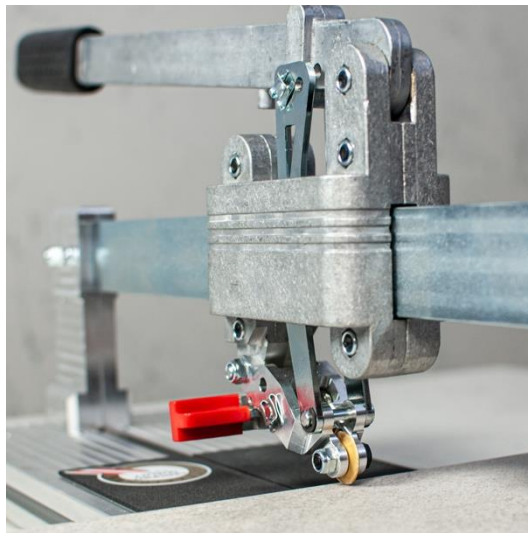

## **KAKELSKÄRARE KAUFMANN SUPERLINE FÖR PROFFS**

Proffsskärare med hög kapacitet och push-funktion. Robust konstruktion av gjuten aluminium och stål. Kullagrat skärhuvud med 22 mm skärtrissa. Utrustad med två knäckare för plattjocklek 16-22 mm eller 3,5-18 mm. Långt handtag och som ger ett jämnt och kraftfullt tryck längs hela plattan för ett optimalt skär. Två stödarmar för support av plattorna. Gummifötter som förhindrar att kakelskäraren glider. Låsbart skärhuvud för säker transport.