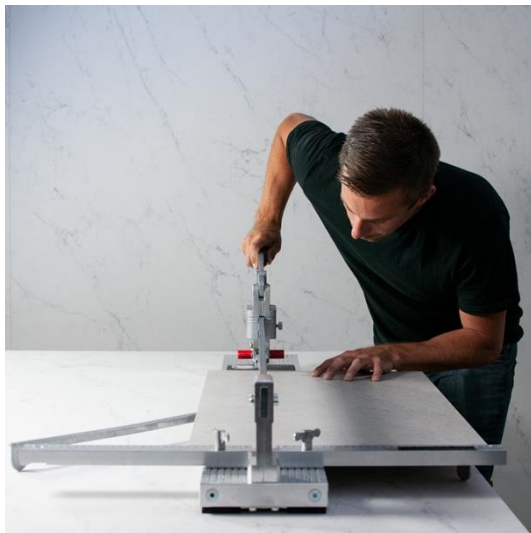

## **KAKELSKÄRARE KAUFMANN SUPERLINE FÖR PROFFS**

Proffsskärare med hög kapacitet och push-funktion. Robust konstruktion av gjuten aluminium och stål. Kullagrat skärhuvud med 22 mm skärtrissa. Utrustad med två knäckare för plattjocklek 16-22 mm eller 3,5-18 mm. Långt handtag och som ger ett jämnt och kraftfullt tryck längs hela plattan för ett optimalt skär. Två stödarmar för support av plattorna. Gummifötter som förhindrar att kakelskäraren glider. Låsbart skärhuvud för säker transport.