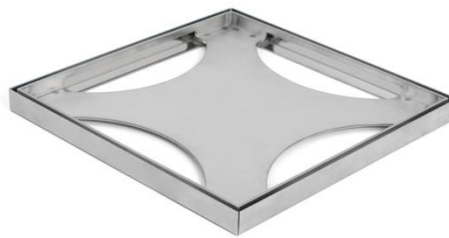

TEBO®

DETAILS

LANSERING

SEPTEMBER 2020

STILREN GOLVBRUNNSSIL TILE IN SLIM 200

Stilren golvbrunnssil med ram för montering av klinker. Tillverkad av borstat rostfritt stål typ AISI 304. Består av två delar: Klinkerram och klinkerlåda. Godstjocklek ram: 1 mm. Godstjocklek låda: 2 mm. Ej syrafast.

Mått: 200 x 200 mm

Golvbrunnssil Tile In Slim 200

<https://www.tebo.se/golvbrunnssil-tile-in-slim-201720-sv/article>