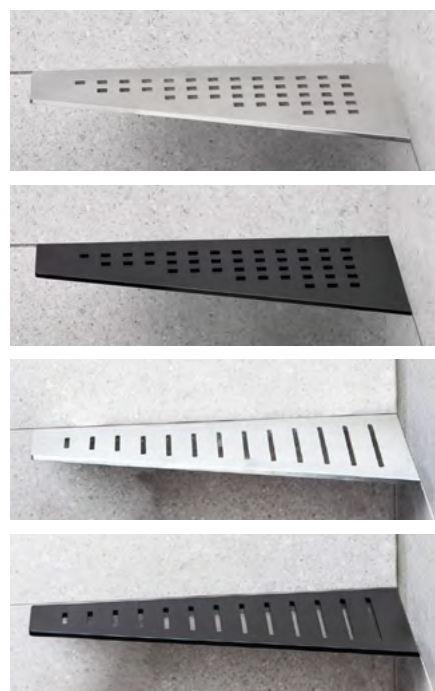

Duschhylla Wing ger badrummet ett lyft

Finns i borstad stål och svart

Duschhyllorna i Tebo Details nya serie Wing har en förlängd design som ger plats för mer förvaring. Hyllorna följer väggen vilket ger ett harmoniskt intryck. Välj mellan klassiskt rostfritt stål eller mattsvart för en industriell touch. Hyllan fästs i fogen med silikon och passar i 90° hörn.

[Duschhylla Wing Stockholm Brushed »](#)
[Duschhylla Wing Stockholm Black »](#)

[Duschhylla Wing New York Brushed »](#)
[Duschhylla Wing New York Black »](#)