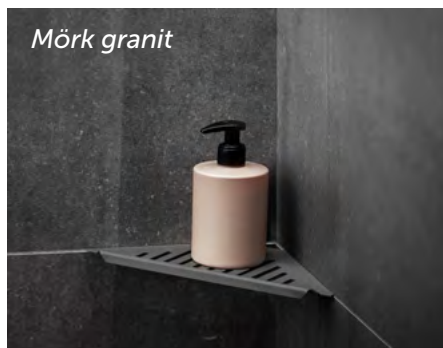

Protech

TREND, DESIGN OCH FUNKTION I FOKUS

Version 2022.11

När detaljerna smälter in

Badrumsdetaljer med naturlig STONE-finish

Natursten och granitkeramik som efterliknar natursten ger ett vackert och solitt intryck. Det har blivit en stark exklusiv trend i den skandinaviska inredningen och återfinns i stor utsträckning på väggar, golv och detaljer i både kök och badrum. Genom att kombinera med detaljer i samma färgskala och struktur skapas en harmoni.

Nytt i Tebo Details är stilrena duschhyllor med just STONE-finish. Precis som natursten har de liv och skiftningar och en matt texturerad yta som gör att de snyggt smälter samman med material som granit, kalksten, skiffer och sandsten.

[STONE-finish på duschhylla och profiler »](#)

Stilren Tile In-serie breddas

Ny golvbrunnssil i storlek 200x200 mm

Kombinationen av stilren nordisk design och innovativ installation har gjort produkterna i serien Tile In till exklusiva praktiska detaljer i badrummet.

[Golvbrunnssil Tile In Frame 200 Brushed »](#)
[Golvbrunnssil Tile In Frame 200 Black »](#)

TEBO[®]
DETAILS

Prisma – med inspiration av geometriska former

Finns i borstad stål och svart

Med sin stilrena design inspirerad av grafiska geometriska former blir nya Duschhylla Prisma en självklar och spännande detalj i badrummet. Hyllan binder ihop väggarna som möts och skapar en praktisk plats för förvaring i duschen. Välj mellan klassiskt rostfritt stål eller mattsvart för en industriell touch. Hyllan fästs i fogen med silikon och passar i 90° hörn.