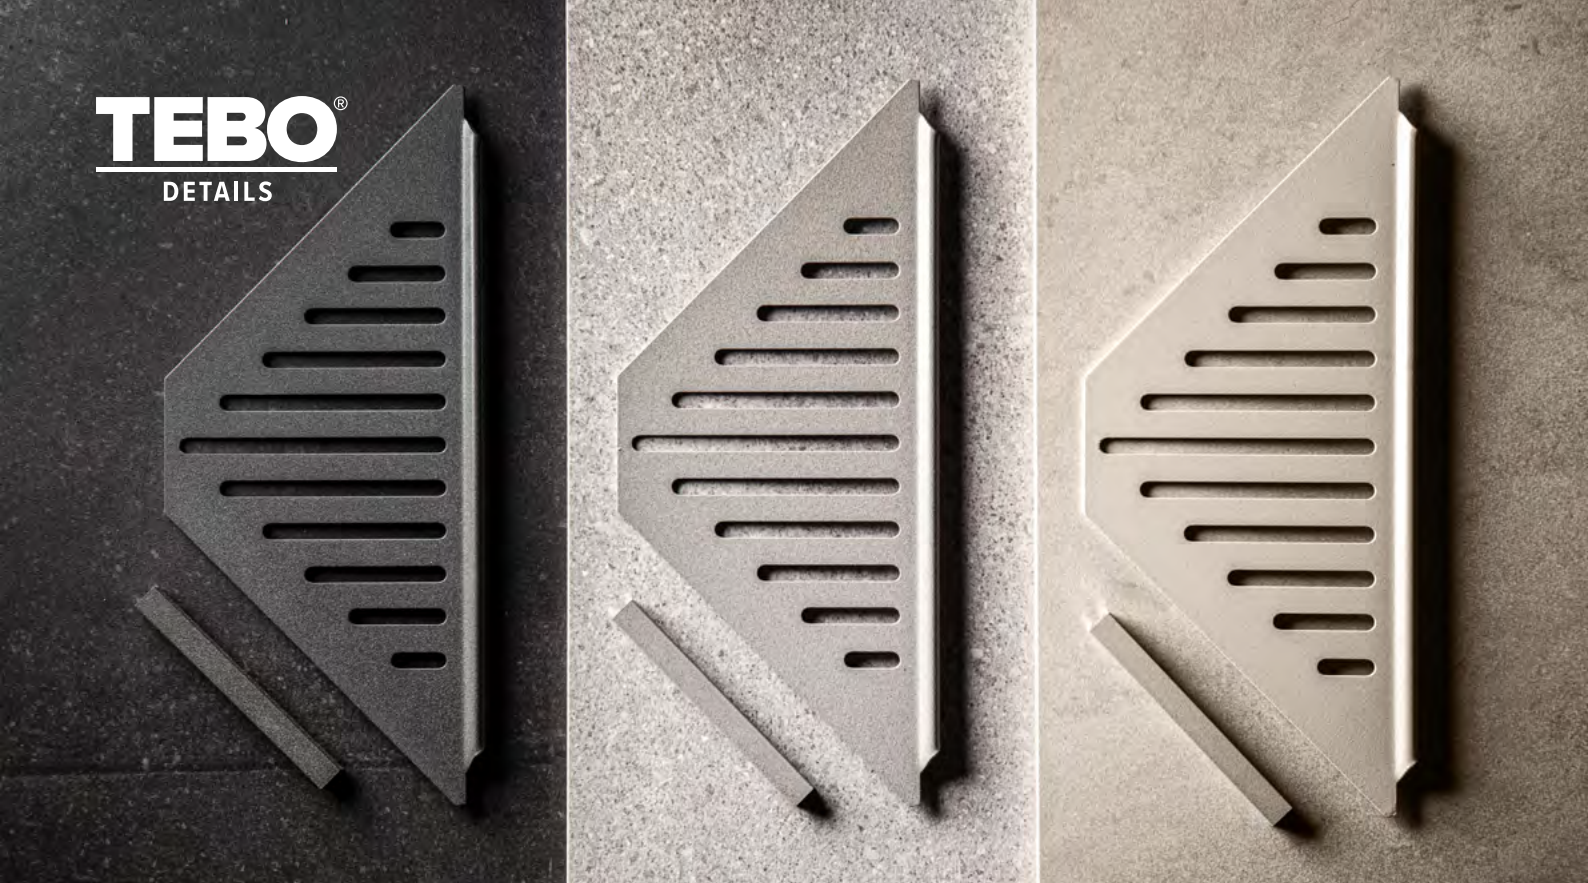

Protech

TREND, DESIGN OCH FUNKTION I FOKUS

Version 2022.11

När detaljerna smälter in

Badrumsdetaljer med naturlig STONE-finish

Natursten och granitkeramik som efterliknar natursten ger ett vackert och solitt intryck. Det har blivit en stark exklusiv trend i den skandinaviska inredningen och återfinns i stor utsträckning på väggar, golv och detaljer i både kök och badrum. Genom att kombinera med detaljer i samma färgskala och struktur skapas en harmoni.

Nytt i Tebo Details är stilrena duschhyllor med just STONE-finish. Precis som natursten har de liv och skiftningar och en matt texturerad yta som gör att de snyggt smälter samman med material som granit, kalksten, skiffer och sandsten.

[STONE-finish på duschhylla och profiler »](#)

Stilren Tile In-serie breddas

Ny golvbrunnssil i storlek 200x200 mm

Kombinationen av stilren nordisk design och innovativ installation har gjort produkterna i serien Tile In till exklusiva praktiska detaljer i badrummet.

[Golvbrunnssil Tile In Frame 200 Brushed »](#)
[Golvbrunnssil Tile In Frame 200 Black »](#)

TEBO[®]
DETAILS

Prisma – med inspiration av geometriska former

Finns i borstad stål och svart

Med sin stilrena design inspirerad av grafiska geometriska former blir nya Duschhylla Prisma en självklar och spännande detalj i badrummet. Hyllan binder ihop väggarna som möts och skapar en praktisk plats för förvaring i duschen. Välj mellan klassiskt rostfritt stål eller mattsvart för en industriell touch. Hyllan fästs i fogen med silikon och passar i 90° hörn.