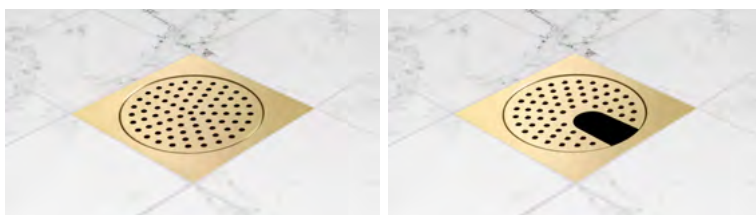

[STONE-finish på duschhylla och profiler »](#)

Stilren Tile In-serie breddas

Ny golvbrunnssil i storlek 200x200 mm

Kombinationen av stilren nordisk design och innovativ installation har gjort produkterna i serien Tile In till exklusiva praktiska detaljer i badrummet.

[Golvbrunnssil Tile In Frame 200 Brushed »](#)
[Golvbrunnssil Tile In Frame 200 Black »](#)

TEBO[®]
DETAILS

Prisma – med inspiration av geometriska former

Finns i borstad stål och svart

Med sin stilrena design inspirerad av grafiska geometriska former blir nya Duschhylla Prisma en självklar och spännande detalj i badrummet. Hyllan binder ihop väggarna som möts och skapar en praktisk plats för förvaring i duschen. Välj mellan klassiskt rostfritt stål eller mattsvart för en industriell touch. Hyllan fästs i fogen med silikon och passar i 90° hörn.

[Duschhyllor med innovativ installation »](#)

TEBO | **Protech**

Gyllene badrumsdetaljer i mässing

Golvbrunnssil för både dusch och badkar

Mässing är en stark inredningstrend och en vacker metall som åldras med fin patina samtidigt som den behåller sin exklusiva look år efter år. I ett badrum med annars strama, hårda och svala ytor tillför mässingsdetaljer värme och ger en elegant men ombonad gyllene touch.

Nu har vi utökat sortimentet med två nya golvbrunnssilar i äkta mässing med traditionell design.

[Golvbrunnssil mässing »](#)

[Golvbrunnssil mässing med urtag »](#)

Trend, design och funktion i fokus

Se hela sortimentet av golvbrunnssilar, duschhyllor och profiler i mässing.