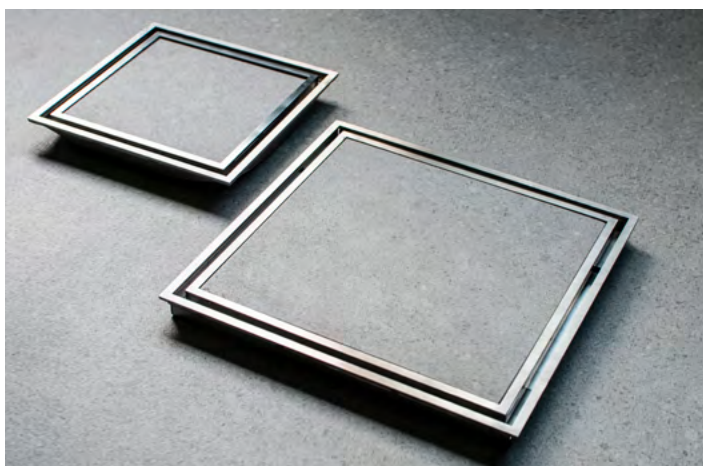

[Golvbrunnssil Tile In Frame 147 Brushed »](#)
[Golvbrunnssil Tile In Frame 147 Black »](#)

[Golvbrunnssil Tile In Frame 200 Brushed »](#)
[Golvbrunnssil Tile In Frame 200 Black »](#)