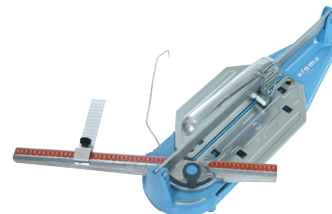

NYHET

Kakelskärare Sigma 2C4

Proffsskärare i slimmät format. Pull-funktion. Fjädrande plattstöd. Ställbar linjal från -45° till +45°. Effektiv vid diagonalskäring. Vid skäring av större plattor kan det extra stödet fällas ut.

Artnr	EAN	Utförande	Grp	Box
005486	8033675801544	460 mm	B	3