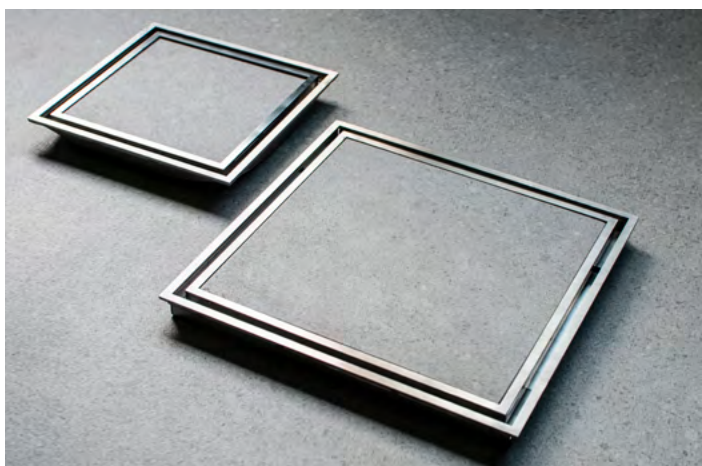

[Golvbrunnssil Tile In Frame 147 Brushed »](#)
[Golvbrunnssil Tile In Frame 147 Black »](#)

[Golvbrunnssil Tile In Frame 200 Brushed »](#)
[Golvbrunnssil Tile In Frame 200 Black »](#)