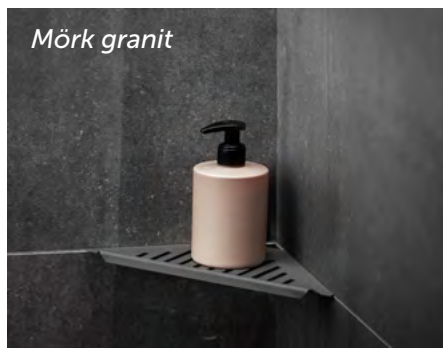

När detaljerna smälter in

Badrumsdetaljer med naturlig STONE-finish

Natursten och granitkeramik som efterliknar natursten ger ett vackert och solitt intryck. Det har blivit en stark exklusiv trend i den skandinaviska inredningen och återfinns i stor utsträckning på väggar, golv och detaljer i både kök och badrum. Genom att kombinera med detaljer i samma färgskala och struktur skapas en harmoni.

Nytt i Tebo Details är stilrena duschhyllor med just STONE-finish. Precis som natursten har de liv och skiftningar och en matt texturerad yta som gör att de snyggt smälter samman med material som granit, kalksten, skiffer och sandsten.

[STONE-finish på duschhylla och profiler »](#)