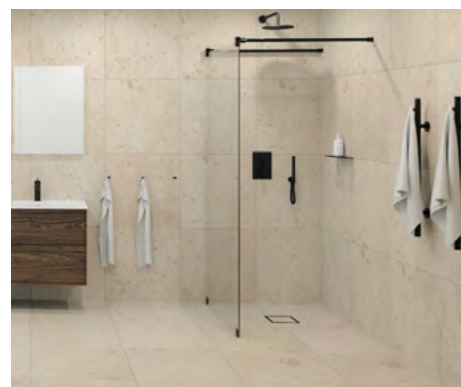

Tebo Details X Spark Blueprint

Planera kundernas badrum i detalj

Använder ni er av planeringsverktyget Spark Blueprint? I sådant fall kan vi glädja er med att hela Tebo Details sortiment av golvbrunnssilar och duschhyllor finns aktiverade som produkter i programmet. Sök fram och lägg till Tebo under sortiment så kan ni tillsammans med kunden rita in även dessa detaljer när ni planerar deras nya badrum.

[Läs mer om Tebo Details på Spark Blueprint »](#)

[Läs mer om Spark Blueprint »](#)