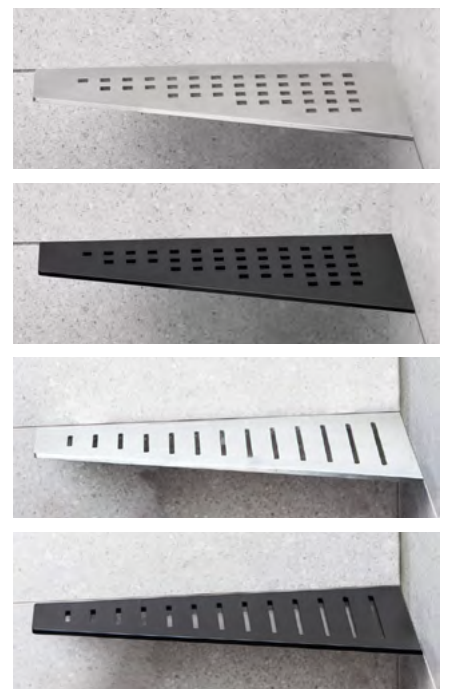

Duschhylla Wing ger badrummet ett lyft

Finns i borstad stål och svart

Duschhyllorna i Tebo Details nya serie Wing har en förlängd design som ger plats för mer förvaring. Hyllorna följer väggen vilket ger ett harmoniskt intryck. Välj mellan klassiskt rostfritt stål eller mattsvart för en industriell touch. Hyllan fästs i fogen med silikon och passar i 90° hörn.

[Duschhylla Wing Stockholm Brushed »](#)
[Duschhylla Wing Stockholm Black »](#)

[Duschhylla Wing New York Brushed »](#)
[Duschhylla Wing New York Black »](#)