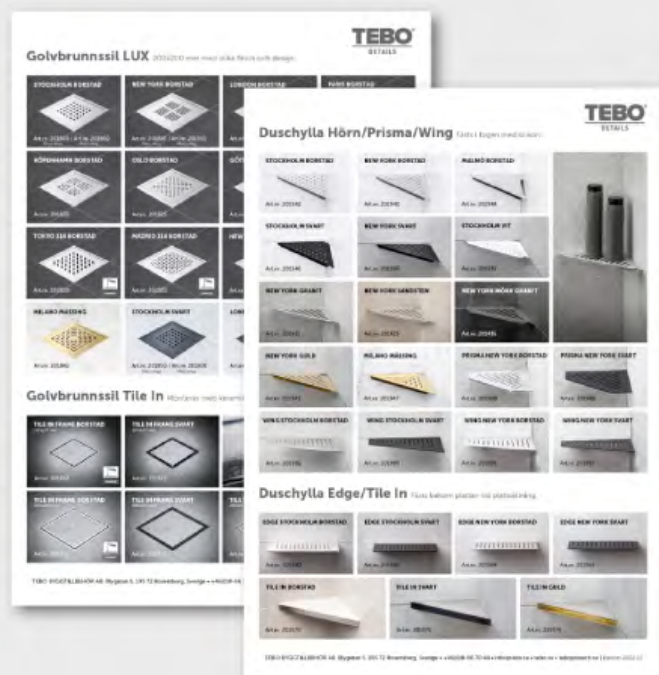

Nu har vi utökat sortimentet med två nya golvbrunnssilar i äkta mässing med traditionell design.

[Golvbrunnssil mässing »](#)

[Golvbrunnssil mässing med urtag »](#)

Trend, design och funktion i fokus

*Se hela sortimentet av golvbrunnssilar, duschhyllor och profiler i mässing.*

## Tebo Details X Spark Blueprint

*Planera kundernas badrum i detalj*

Använder ni er av planeringsverktyget Spark Blueprint? I sådant fall kan vi glädja er med att hela Tebo Details sortiment av golvbrunnssilar och duschhyllor finns aktiverade som produkter i programmet. Sök fram och lägg till Tebo under sortiment så kan ni tillsammans med kunden rita in även dessa detaljer när ni planerar deras nya badrum.

## Ny katalog och uppdaterad flyer

Från Genesis och Tebo Details

Se till att ni har det senaste marknads materialet i butik. Det ger kunderna en bra överblick av sortimentet.

Nu finns en ny A4-flyer med hela Tebo Details sortiment av golvbrunnssilar och duschhyllor. Ladda ner den som en PDF eller be orderkontoret att skicka med några tryckta flyers med din nästa order.