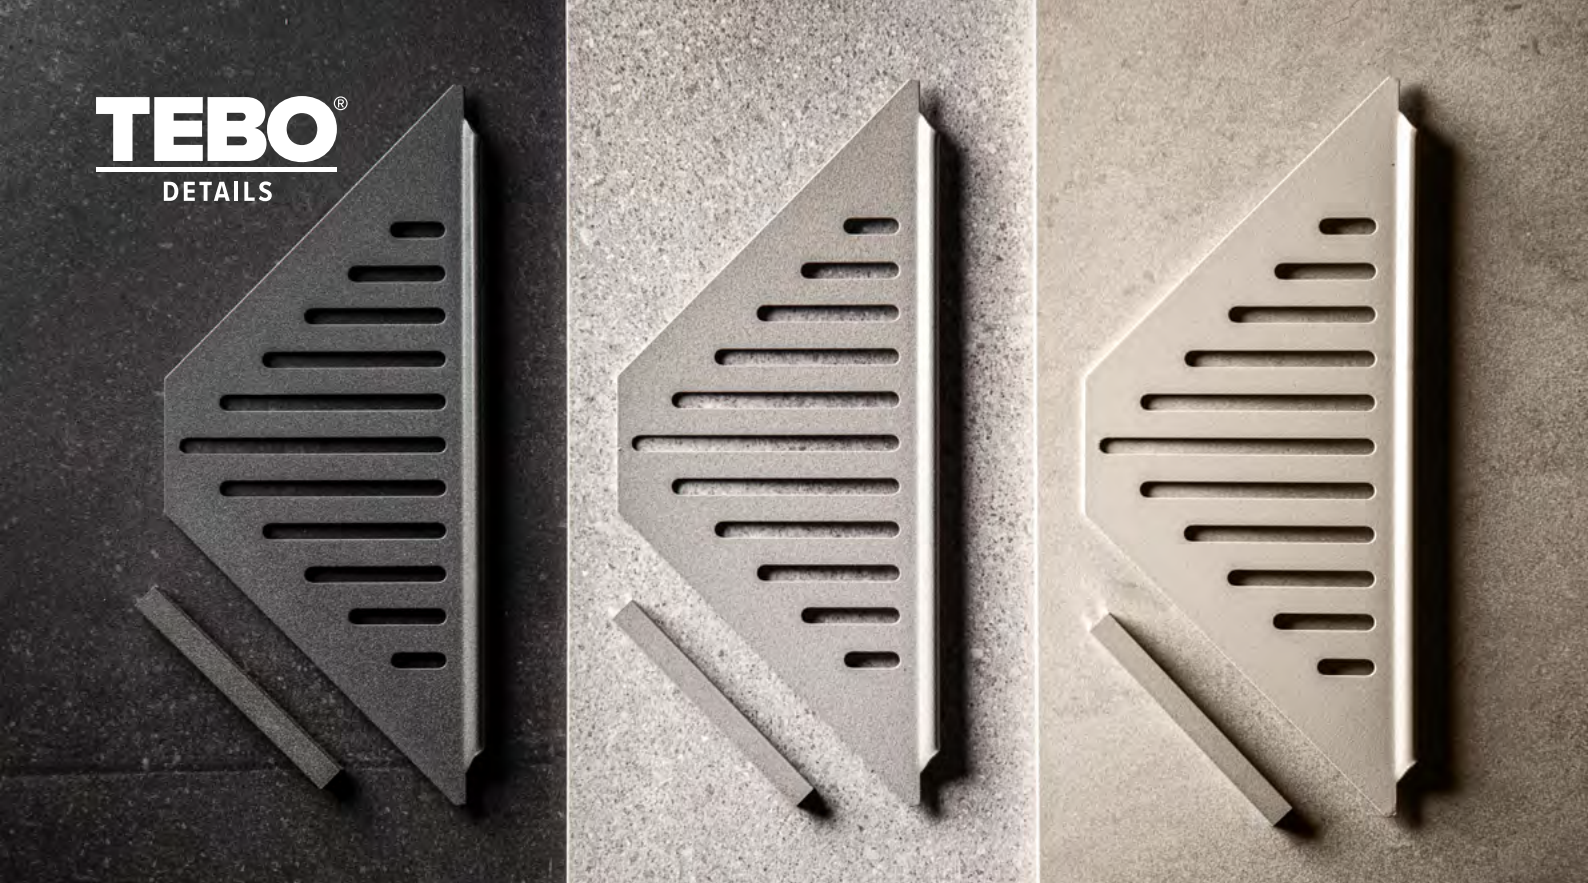

När detaljerna smälter in

Badrumsdetaljer med naturlig STONE-finish

Natursten och granitkeramik som efterliknar natursten ger ett vackert och solitt intryck. Det har blivit en stark exklusiv trend i den skandinaviska inredningen och återfinns i stor utsträckning på väggar, golv och detaljer i både kök och badrum. Genom att kombinera med detaljer i samma färgskala och struktur skapas en harmoni.

Nytt i Tebo Details är stilrena duschhyllor med just STONE-finish. Precis som natursten har de liv och skiftningar och en matt texturerad yta som gör att de snyggt smälter samman med material som granit, kalksten, skiffer och sandsten.

[STONE-finish på duschhylla och profiler »](#)