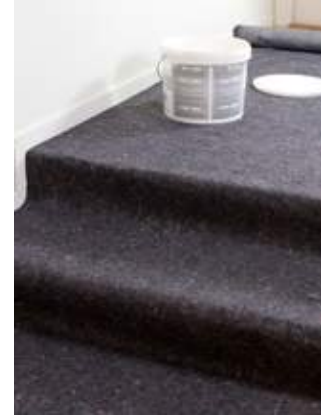

Täckfilt Cover.