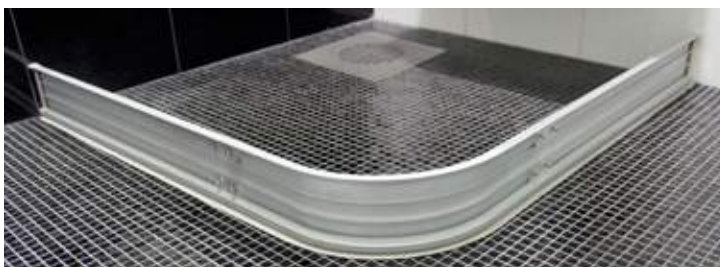

TEBO Details. Stilrena och funktionella badrumstillbehör.

Läs mer på sid. 61.