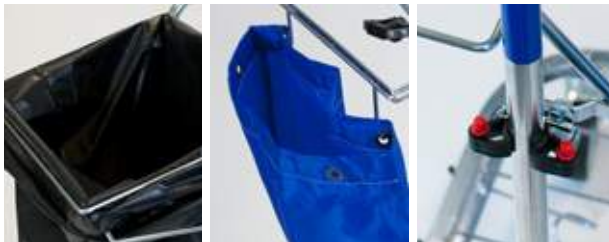

Städvagn COMPACT är utrustad med trådkorgar och ett antal fasta funktioner: Sopsäckshållare, Krokar för tvättsäck och Redskapshållare.