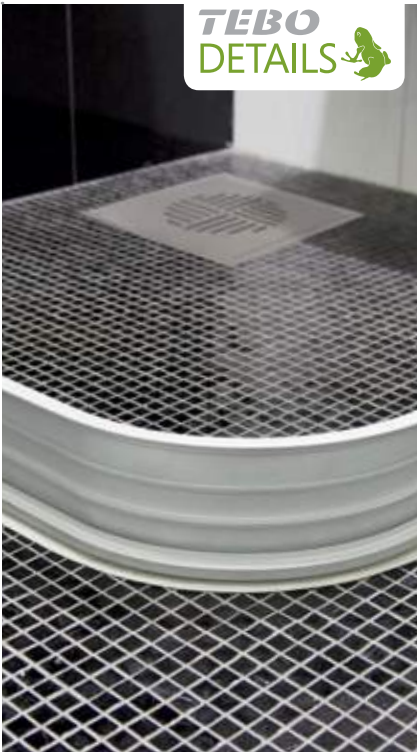

Gummilist till duschsarg

Tätningsgummi till duschsarg Easy Fix.

Artnr	Utförande	Grp	Box
708300	1820 mm	A	20

Kantskydd till duschsarg

Kantskydd av LDPE-plast. Passar duschsarg Easy Fix. 1 st höger + 1 st vänster.

Artnr	Utförande	Grp	Box
708301	Levereras i par	A	20

Låsbricka till duschsarg

Låsbricka av aluminium. Passar duschsarg Easy Fix. 4 st brickor + 8 st skruvar.

Artnr	Utförande	Grp	Box
708302	4 st/frp inkl skruv	A	20