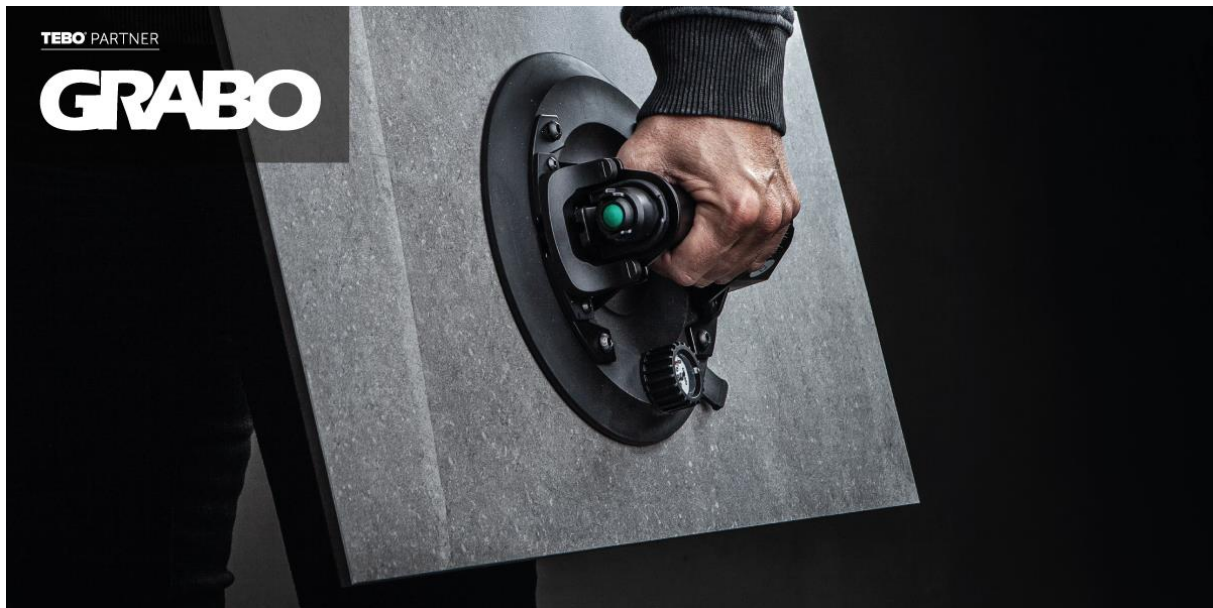

LEVERANS FRÅN

SEPTEMBER 2022

BATTERIDRIVEN PLATTLYFT MED TRYCKSENSOR **OTTOVAC by GRABO**

Med extrem lyftkraft och avancerad teknik har Grabos produkter revolutionerat arbetet för hantverkare och de håller verkligen sitt löfte "Heavy Lifting - Made Easy".

Låt oss presentera deras senaste nyhet GRABO OTTOVAC – en batteridrivnen robust plattlyft som lyfter upp till 66 kg horisontellt och vertikalt. Perfekt för olika typer av släta material som t.ex. kakel, klinker, granitkeramik, glas och metall. Ett undertryck skapas med en enkel knapptryckning och övervakas visuellt via en tydlig vakuummanometer. Ottovac är även utrustad med en trycksensor som känner av när vakuumnivån sjunker under -55 kPa och startar automatiskt pumpen tills trycket är återställt. Undertrycket behålls även när batteriet tas bort vid batteribyte. Plattlyften levereras i en praktisk förvaringsväska och det ingår 4 st AA batterier.