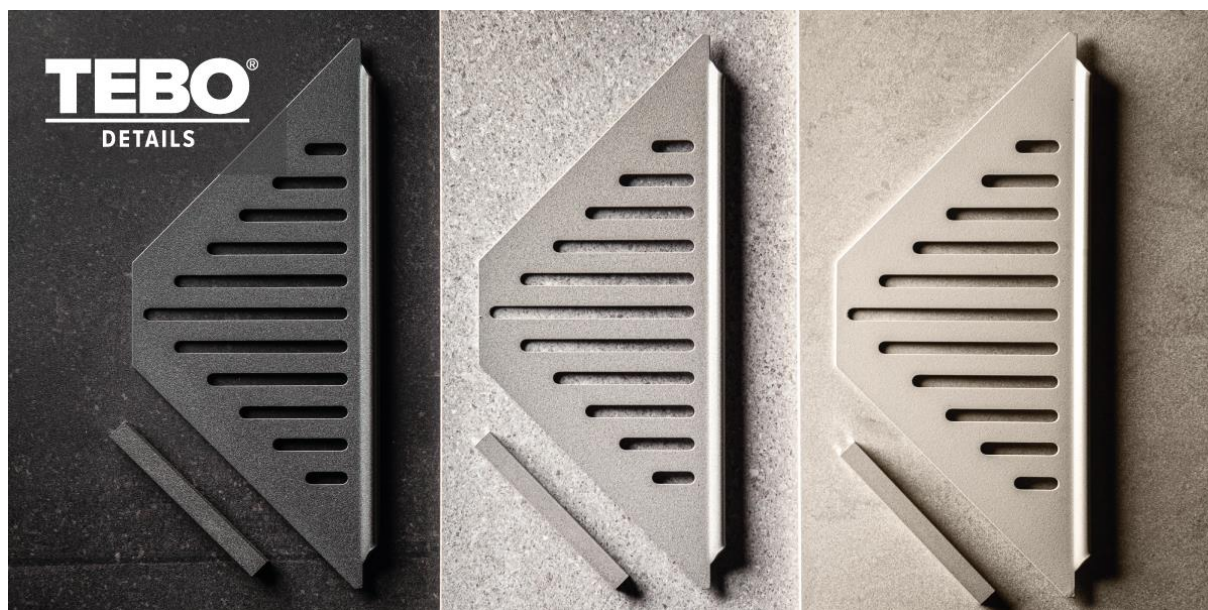

LEVERANS FRÅN

NOVEMBER 2022

BADRUMSDETALJER MED NATURLIG STONE-FINISH **DUSCHHYLLA HÖRN - MÖRK GRANIT, GRANIT OCH SANDSTEN**

Natursten och granitkeramik som efterliknar natursten ger ett vackert och solitt intryck. Det har blivit en stark exklusiv trend i den skandinaviska inredningen och återfinns i stor utsträckning på väggar, golv och detaljer i både kök och badrum. Genom att kombinera med detaljer i samma färgskala och struktur skapas en harmoni.

Nytt i Tebo Details är stilrena duschhyllor med just STONE-finish. Precis som natursten har de liv och skiftningar och en matt texturerad yta som gör att de snyggt smälter samman med material som granit, kalksten, skiffer och sandsten.