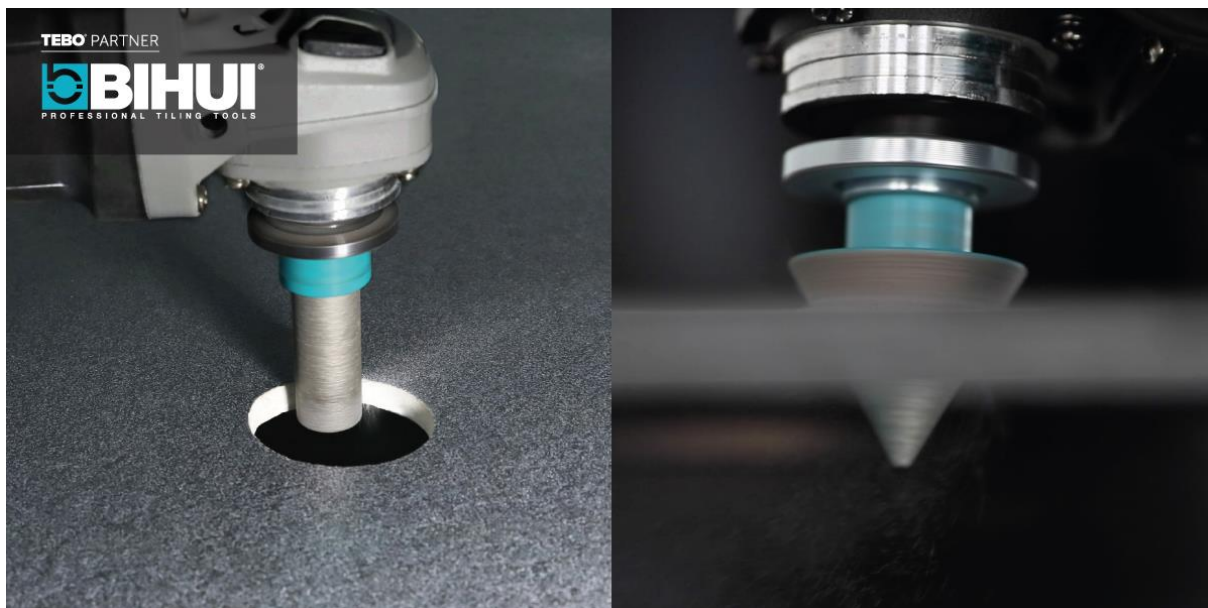

LEVERANS FRÅN

OKTOBER 2022

EFTERBEARBETNING MED BIHUI DIAMANTFRÄS **FÖRSTORA, FÖRSÄNK OCH JÄMNA AV**

Efter håltagning i klinker och granitkeramik kan ofta en viss efterbearbetning göras. Kanske behöver hålet förstöras, försänkas eller jämnas av. Då är Bihuis diamantfräsar med olika former och storlekar perfekt! De har M14 gänga för vinkelslip, slipkorn nr 60 och används utan vatten. Ett tips är att t.ex. använda en konisk diamantfräs för att minska risken för sprickbildning p.g.a. spänningar som kan uppstå i plattan efter håltagning.