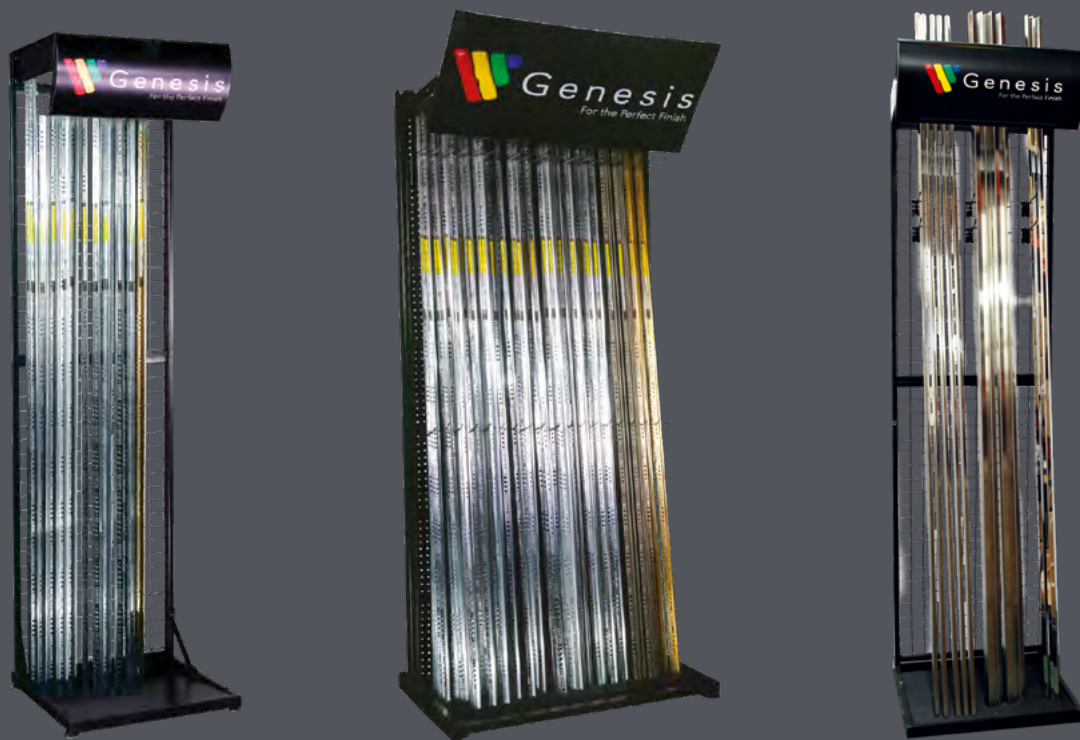

Lyft sortimentet – med säljande butiksexponering

För Genesis och Tebo Details

Genom välplanerad och tydlig butiksexponering lyfts både produkter och varumärken fram på bästa sätt för fånga kundens intresse. Här presenterar vi ett urval av de exponeringsmöjligheter som vi kan erbjuda. Möjligheterna är många och tillsammans med din säljare kan ni hitta den exponeringslösning som passar just för din butik.

[Exponering profiler och hörnskydd »](#)

[Exponering duschhyllor och golvbrunnssilar »](#)