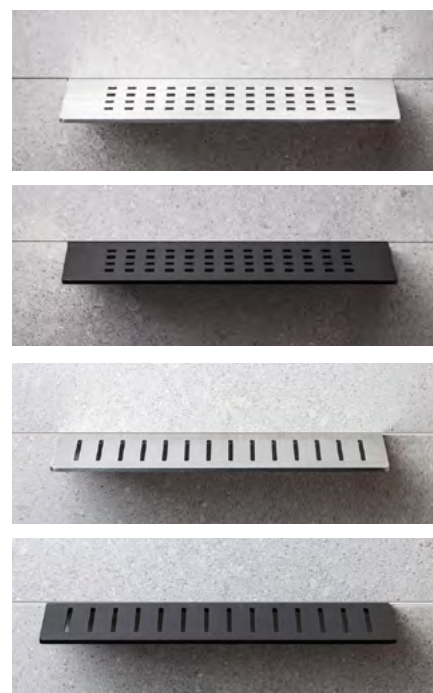

Protech

TREND, DESIGN OCH FUNKTION I FOKUS

Version 2022.05

Stilsäker design med Duschhylla Edge

Finns i borstad stål och black

Med full frihet kan Duschhyllorna i Tebo Details nya raka serie Edge placeras precis där behov finns för förvaring. Hyllans kant monteras bakom plattan i samband med plattsättning. Och Edge design gör den till en stilren minimalistisk detalj på väggen. Välj mellan klassiskt rostfritt stål eller mattsvart för en industriell touch.

Stilren inramning i badrummet

Tebo Details Tile In serie

Kombinationen av stilren, nordisk design och innovativ installation gör serie Tile In till exklusiva, praktiska detaljer i badrummet.

[Tebo Details Tile In Serie »](#)

[Golvbrunnssil Tile In Frame »](#)

Den inre ramen på Golvbrunnssil Tile In Frame är vändbar och kan monteras med eller utan keramik.

I samarbete med plattsättare har konstruktionen och måttet, 147x147 mm, noggrant anpassats för att ge ett optimalt och stilrent slutresultat.

[Kakellist med L-profil »](#)

TEBO PARTNER

 **Genesis**
For the Perfect Finish

Minimalistiskt avslut för gerade hörn

Kakellist med Y-profil

En kakellist med Y-profil som monteras tillsammans med keramik i gerade ytterhörn ger perfekta och minimalistiska avslut som matchar övriga detaljer i rummet. Listen kan även monteras som en elegant trappnos.