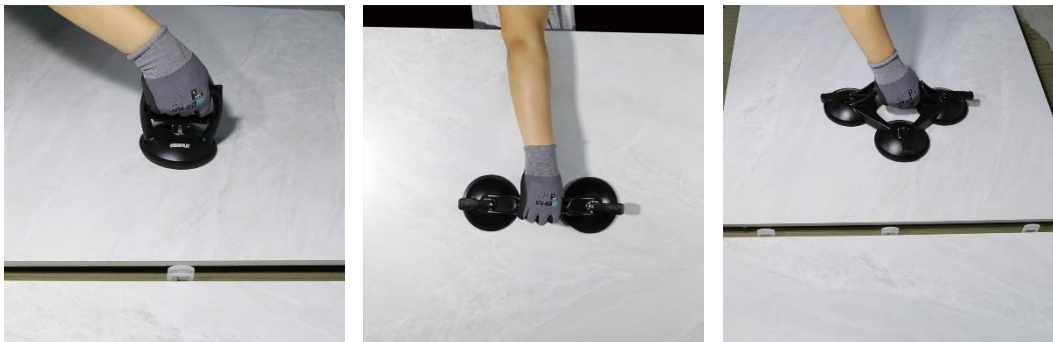

Plattlyft Bihui manometer LM40

<https://www.tebo.se/plattlyft-bihui-manometer-lm40-770043/article>

LANSEKING

FEBRUARI 2021

TRE NYA PLATTLYFTAR!

MED 1, 2 ELLER 3 SUGKOPPAR

Tre storlekar av plattlyft som alla förenklar vid lyft och justering av plattor. Tillverkade av aluminium, med en, två eller tre sugkoppar och en lyftkraft på ca 40, 60 respektive 80 kg.