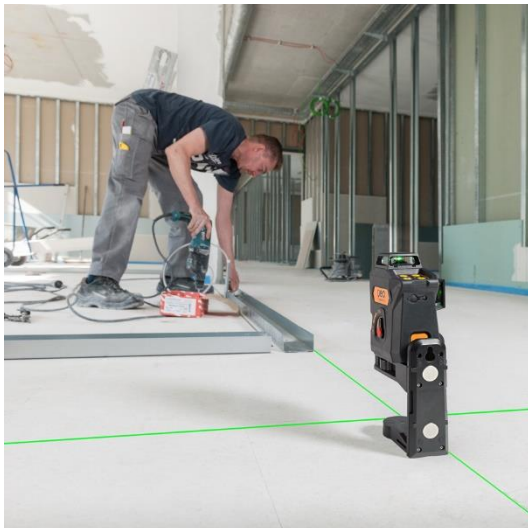

Laser Geo 6X Green Kit Softbag

<https://www.tebo.se/laser-geo-6x-green-kit-softbag-600394/article>