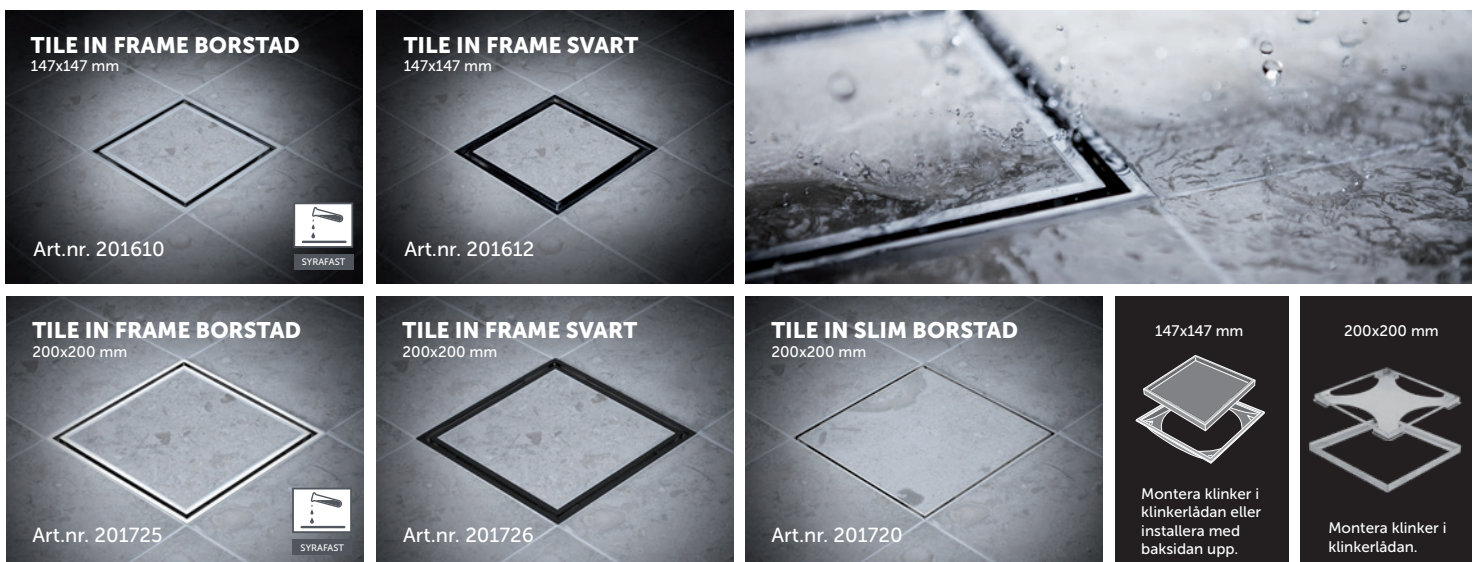

Golvbrunnssil LUX 200x200 mm med olika finish och design.

Golvbrunnssil Tile In Monteras med keramik i klinkerlådan.

Duschylla Hörn/Prisma/Wing Fästs i fogen med silikon.

Duschylla Edge/Tile In Fästs bakom plattan vid platsättning.