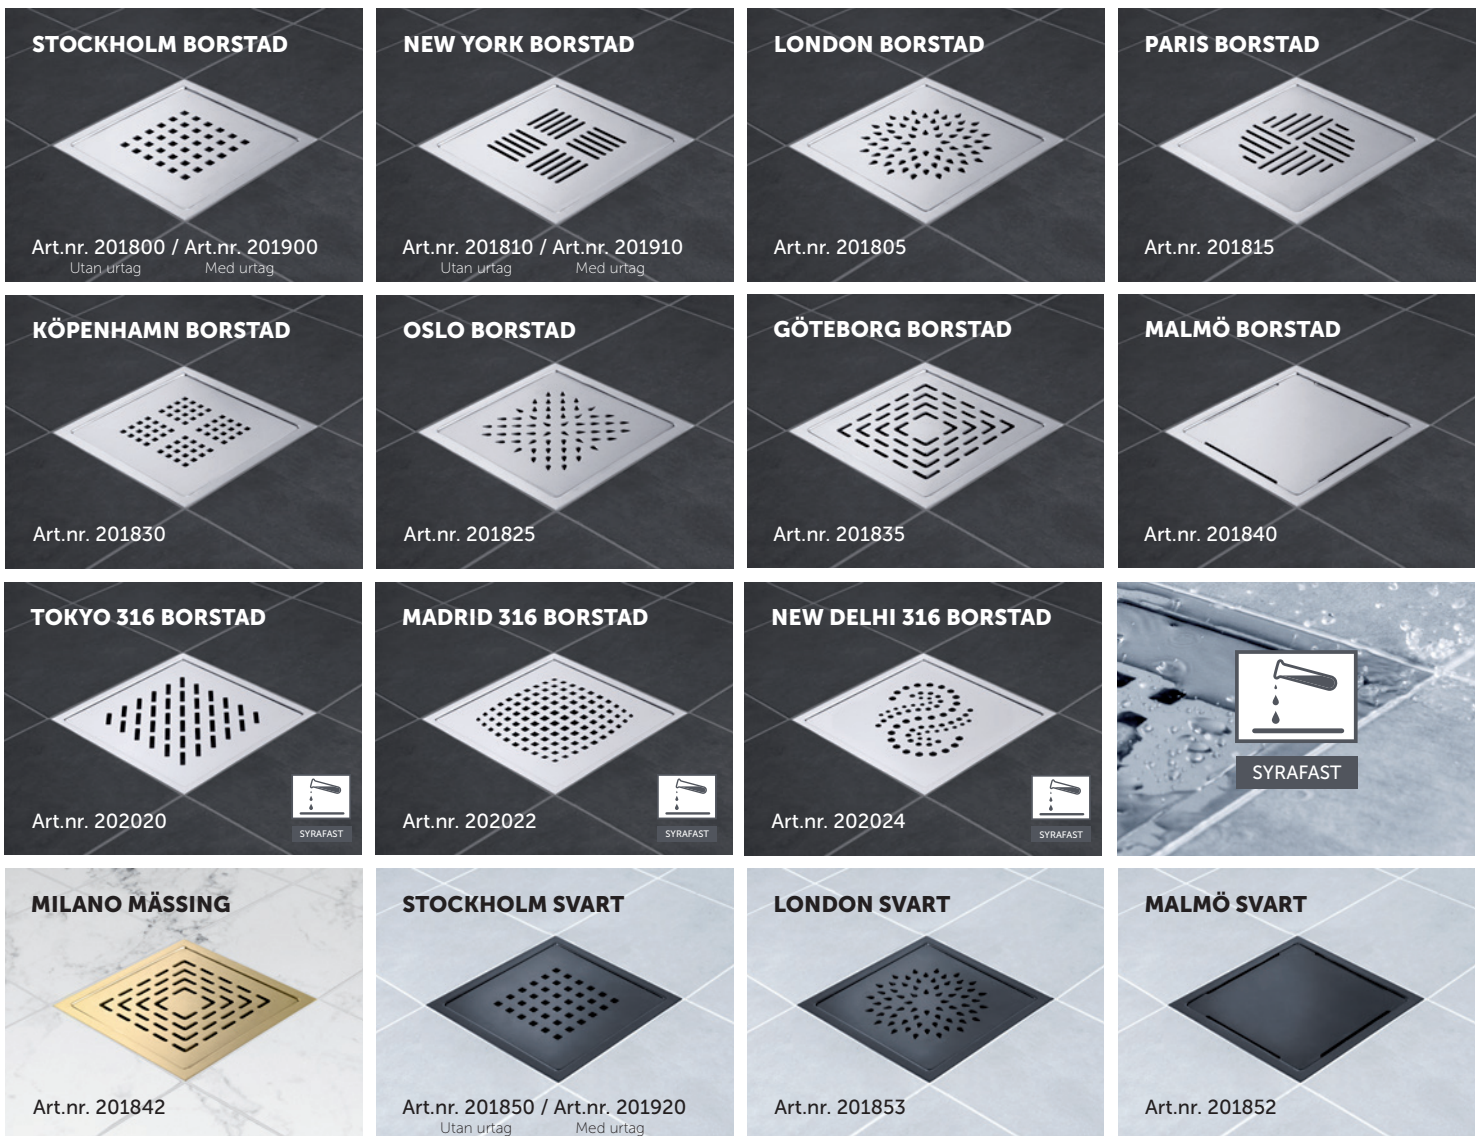

Golvbrunnssil LUX 200x200 mm med olika finish och design.

Golvbrunnssil Tile In Monteras med keramik i klinkerlådan.

Duschylla Hörn/Prisma/Wing Fästs i fogen med silikon.

Duschylla Edge/Tile In Fästs bakom plattan vid platsättning.