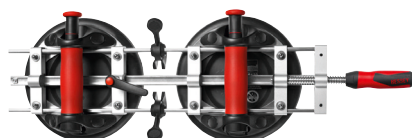

Artnr	EAN	Utförande	Grp	Box
741112	8023743021301	1600 W	N	1

AVSNITT: DIAMANTVERKTYG

NYHET

Diamantklinga Montolit TCS 150 mm

Segmenterad diamantklinga för våt- och torrkapning i sten, betong, kakel, klinker och granitkeramik. Storleken gör den utmärkt för snabb håltagning samt detaljarbeten. Passar till Kakelsåg Moto Flashline Montolit.

Artnr	EAN	Utförande	Grp	Box
741115	8023743017182	1000-1500 mm	N	1

AVSNITT: STORFORMAT

NYHET

Plattlyft Superstick Montolit

Plattlyft för storformatiga plattor. Klarar upp till 80 kg. Justerbar längd: 2300-3800 mm. Skenor av galvaniserat stål.

Artnr	EAN	Utförande	Grp	Box
741116	8023743017175	2300-3800 mm	N	1

AVSNITT: STORFORMAT

NYHET

Plattving PS130

För positionering av storformatiga och tyngre material med en slät yta, såsom byggkeramik, sten, granit, plast, metall och glas. Två manuella vakuumpumpar för maximal sugkraft och därmed maximal horisontell spännkraft upp till 1200 N. Markeringsringen på pumpkolen säkerställer kontroll av sugkraften. Praktisk snabbinställningsfunktion för snabb justering av avståndet mellan de två sugkopparna.