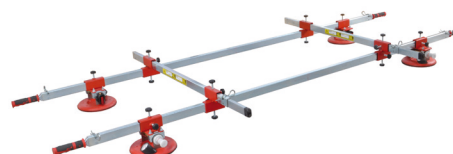

Artnr	EAN	Utförande	Grp	Box
741112	8023743021301	1600 W	N	1

AVSNITT: DIAMANTVERKTYG

NYHET

Diamantklinga Montolit TCS 150 mm

Segmenterad diamantklinga för våt- och torrkapning i sten, betong, kakel, klinker och granitkeramik. Storleken gör den utmärkt för snabb håltagning samt detaljarbeten. Passar till Kakelsåg Moto Flashline Montolit.

Artnr	EAN	Utförande	Grp	Box
741114	8023743021332	Ø 200 mm	N	1

AVSNITT: STORFORMAT

NYHET

Plattlyft Stick Montolit

Plattlyft för storformatiga plattor. Klarar upp till 40 kg. Justerbar längd: 1000-1500 mm. Skenor av galvaniserat stål.

Artnr	EAN	Utförande	Grp	Box
741115	8023743017182	1000-1500 mm	N	1

AVSNITT: STORFORMAT

NYHET

Plattlyft Superstick Montolit

Plattlyft för storformatiga plattor. Klarar upp till 80 kg. Justerbar längd: 2300-3800 mm. Skenor av galvaniserat stål.

Artnr	EAN	Utförande	Grp	Box
741116	8023743017175	2300-3800 mm	N	1

AVSNITT: STORFORMAT

NYHET

Plattving PS130

För positionering av storformatiga och tyngre material med en slät yta, såsom byggkeramik, sten, granit, plast, metall och glas. Två manuella vakuumpumpar för maximal sugkraft och därmed maximal horisontell spännkraft upp till 1200 N. Markeringsringen på pumpkolen säkerställer kontroll av sugkraften. Praktisk snabbinställningsfunktion för snabb justering av avståndet mellan de två sugkopparna.