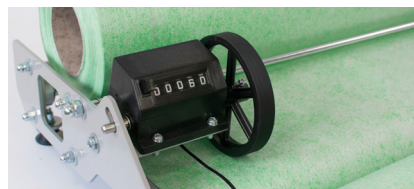

AVSNITT: PERSONSKYDD & HJÄLPMEDEL

NYHET

Knäskydd Pro-Fit

Stabila utanpåliggande knäskydd med hög komfort som ger god ergonomi. Tillverkade av neopren med förstärkt knä. Brett och elastiskt band som fästs runt benet med kraftiga kardborreband. Levereras i displaykartong vid köp av 6 par.

Artnr	EAN	Utförande	Grp	Box
210900	7391142109007	100 st/frp	A	30

AVSNITT: VÅTRUMSVERKTYG

NYHET

Foliedispenser

Lätt och praktisk foliedispenser för tätskiktsfolie. Maxbredd 1000 mm.

- Utrustad med fjäderupphängt räkneverk (cm).
- Upprullning på avtagbar dispenser.
- Kullager som underlättar utmatningen.
- Öppen skära som ger ett jämt snitt och minskar slitage på både dispenser och kniv.
- Gummifötter som gör att den står stabilt mot underlaget.

Artikel 334279 (Foliedispenser) ersätter artikel 334280 (Skärmaskin portabel).

Artnr	EAN	Utförande	Grp	Box
334279	7391142341766	12 kg	N	1

AVSNITT: STORFORMAT

NYHET

Kakelskärare Flashline Montolit

Komplett set för skärning av storformatiga plattor. 3 st 1200 mm styrskenor som kopplas ihop och ger en total skärlängd på upp till 3400 mm. Styrskenornas undersida har halkskydd för att ligga stadigt mot underlaget. Setet levereras i en praktisk förvaringsväska.

Artnr	EAN	Utförande	Grp	Box
741112	8023743021301	1600 W	N	1

AVSNITT: DIAMANTVERKTYG

NYHET

Diamantklinga Montolit TCS 150 mm

Segmenterad diamantklinga för våt- och torrkapning i sten, betong, kakel, klinker och granitkeramik. Storleken gör den utmärkt för snabb håltagning samt detaljarbeten. Passar till Kakelsåg Moto Flashline Montolit.