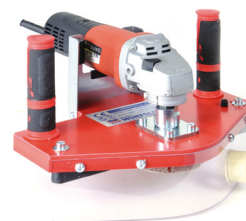

NYHET

Artnr	EAN	Utförande	Grp	Box
778318	8023743018936	180 mm	N	6
778320	8023743018929	200 mm	N	7

AVSNITT: SLIPMASKINER

Diamantprofilfräs Montolit

Profilfräs för torrbearbetning av kanter med diamantprofil. Passar alla typer av byggkeramik. Anhåll för jämn fräsning. Två softgriphandtag och dammsugaranslutning Ø 35 mm. Levereras komplett med vinkelslip, anhåll och diamantprofil med geringsnitt 45°. För plattjocklek mellan 3 mm - 15 mm. 11000 RPM.