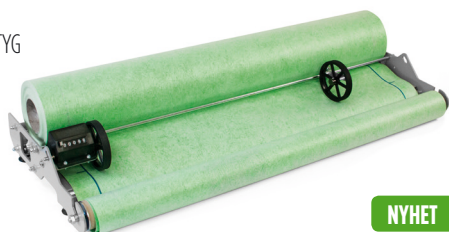

Artnr	EAN	Utförande	Grp	Box
764090	7391142640906	2 st/frp	A	6

AVSNITT: BYGGSTÅD

NYHET

Rengöringsdukar Work Wipes

Rengöringsdukar för att smidigt kunna ta bort fläckar av t.ex. färg, olja, fett, lim, silikon och kitt från händer, verktyg och andra hårda ytor. Rengöringsmedlet är skonsamt mot huden. 100 st dukar/förpackning. Levereras i displaykartong vid köp av 30 st.

Artnr	EAN	Utförande	Grp	Box
210900	7391142109007	100 st/frp	A	30

AVSNITT: VÅTRUMSVERKTYG

NYHET

Foliedispenser

Lätt och praktisk foliedispenser för tätskiktsfolie. Maxbredd 1000 mm.

- Utrustad med fjäderupphängt räkneverk (cm).
- Upprullning på avtagbar dispenser.
- Kullager som underlättar utmatningen.
- Öppen skära som ger ett jämt snitt och minskar slitage på både dispenser och kniv.
- Gummifötter som gör att den står stabilt mot underlaget.

Artikel 334279 (Foliedispenser) ersätter artikel 334280 (Skärmaskin portabel).

Artnr	EAN	Utförande	Grp	Box
334279	7391142341766	12 kg	N	1

AVSNITT: STORFORMAT

NYHET

Kakelskärare Flashline Montolit

Komplett set för skärning av storformatiga plattor. 3 st 1200 mm styrskenor som kopplas ihop och ger en total skärlängd på upp till 3400 mm. Styrskenornas undersida har halkskydd för att ligga stadigt mot underlaget. Setet levereras i en praktisk förvaringsväska.

Artnr	EAN	Utförande	Grp	Box
741112	8023743021301	1600 W	N	1

AVSNITT: DIAMANTVERKTYG

NYHET

Diamantklinga Montolit TCS 150 mm

Segmenterad diamantklinga för våt- och torrkapning i sten, betong, kakel, klinker och granitkeramik. Storleken gör den utmärkt för snabb håltagning samt detaljarbeten. Passar till Kakelsåg Moto Flashline Montolit.