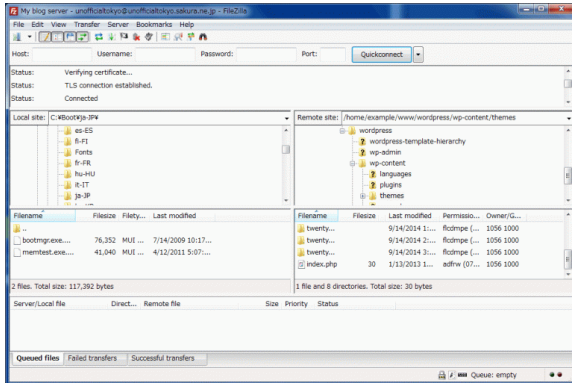

Anslut till FTP med FTP-program

1. Ladda ner ett FTP-program tex [Filezilla](#) och öppna upp programmet.