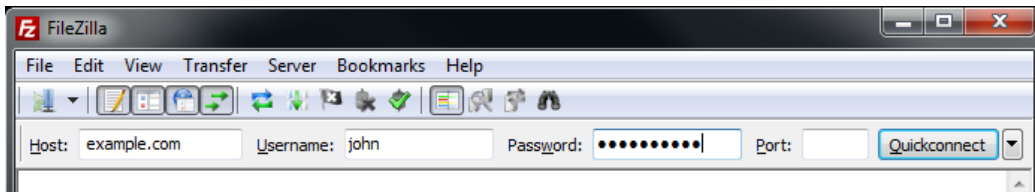

2. Anslut till Mediabanken med inloggningsuppgifterna:

Host: **mediabank.tebo.se**

Användarnamn och lösenord lämnas endast ut till kunder till Tebo Byggtillbehör AB.
De finns att hämta på Mina sidor på tebo.se eller maila marknad@tebo.se