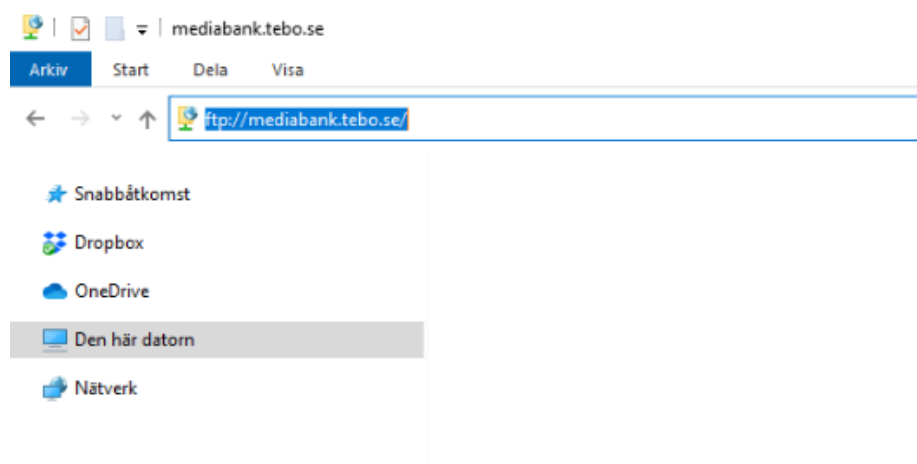

Anslut till FTP på PC via utforskaren

1. **Anslut till ftp.** Du använder ett helt vanligt Utforskarfönster och skriver in adressen till den aktuella FTP-servern i adressfältet. <ftp://mediabank.tebo.se>