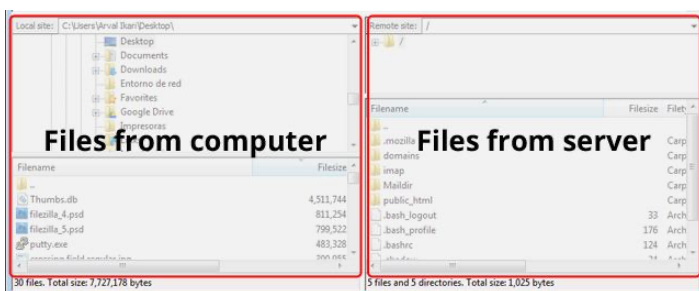

3. Ladda ner filer. Mapparna och filerna i mediabanken visas till höger i programmet.