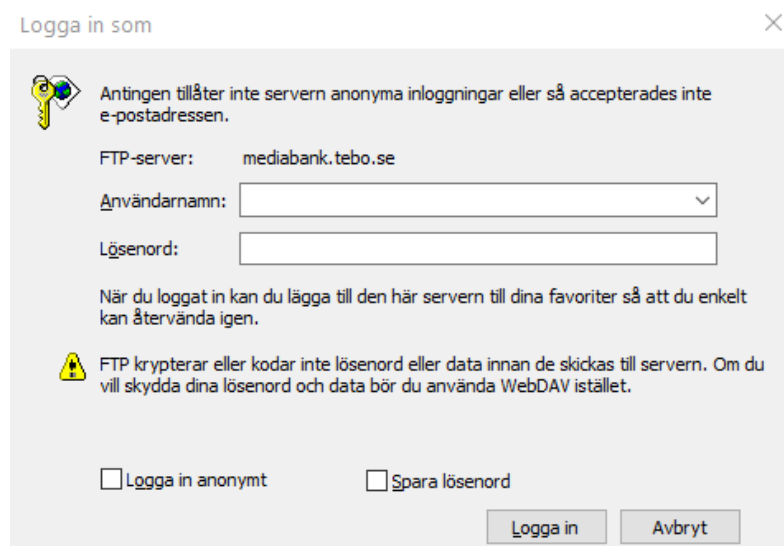

2. **Logga in.** En inloggningsruta öppnas, där du ska ange användarnamn och lösenord.

Användarnamn och lösenord lämnas endast ut till kunder till Tebo Byggtillbehör AB. De finns att hämta på Mina sidor på tebo.se eller maila marknad@tebo.se