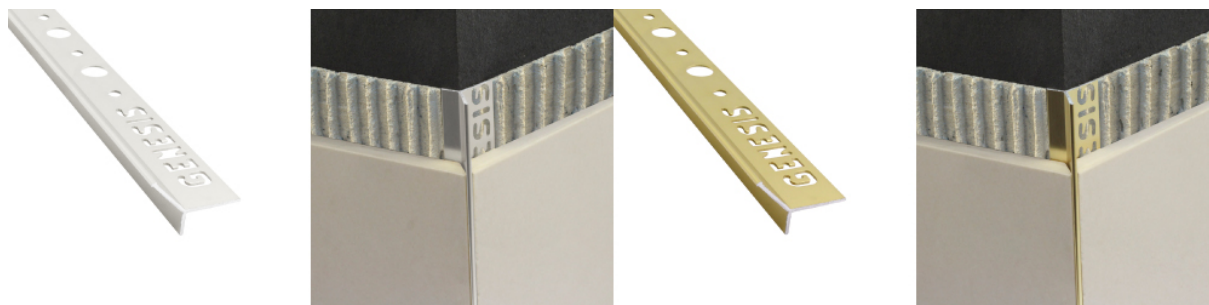

Minimalistisk design

– Stilren och diskret kakellist för hörn och trappor

Listerna är ofta den sista detaljen i ett byggprojekt och valet av list kan avgöra rummets karaktär och funktion. Kakellister monteras tillsammans med keramik och ger exponerade kanter ett perfekt avslut. Det stora utbudet av kakellister gör det möjligt att skapa en mängd olika designlösningar anpassade efter tycke och smak.

En kakellist med Y-profil monterad i ett ytterhörn ger ett minimalistiskt avslut och kan även monteras som en elegant trappnos. Nu lanserar Tebo två nya kakellister – EAD Silver och EAD Mässing, i bredderna 8, 10 och 12 mm (endast 2 mm av listen är synlig).

Kakellist EAD Silver, 8 mm

Artnr: EAD.080.91

Rek. utpris: 108 kr ex moms

<https://www.tebo.se/kakellist-vinkel-8-mm-silver-protech-ead080-91/article>

Kakellist EAD Silver, 10 mm

Artnr: EAD.100.91

Rek. utpris: 112 kr ex moms