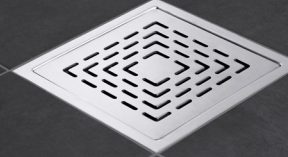

GÖTEBORG

Art.nr. 201835