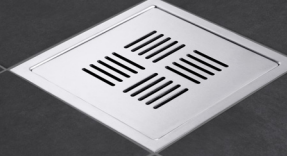

NEW YORK

Art.nr. 201810 / Art.nr. 201910
Utan urtag   Med urtag