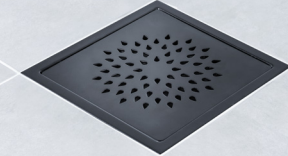

MILANO BRASS

Art.nr. 201842

STOCKHOLM BLACK

Art.nr. 201850 / Art.nr. 201920
Utan urtag Med urtag

LONDON BLACK

Art.nr. 201853

MALMÖ BLACK

Art.nr. 201852

GOLVBRUNNSSILAR TILE IN

TILE IN 316 147x147 mm

Art.nr. 201610

TILE IN BLACK 147x147 mm

Art.nr. 201612

147x147 mm

Montera klinker i klinkerlådan eller installera med baksidan upp.

TILE IN SLIM 200x200 mm