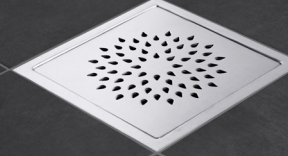

LONDON

Art.nr. 201805