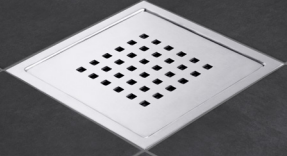

GOLVBRUNNSSILAR LUX

TEBO®
DETAILS

STOCKHOLM

Art.nr. 201800 / Art.nr. 201900
Utan urtag   Med urtag