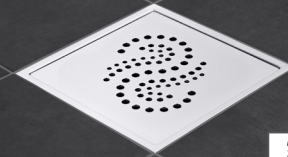

NEW DELHI 316

Art.nr. 202024