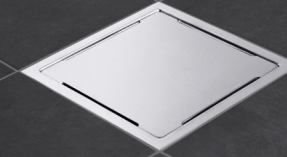

MALMÖ

Art.nr. 201840