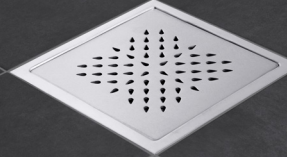

OSLO

Art.nr. 201825