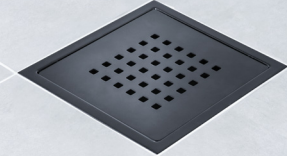

STOCKHOLM BLACK

Art.nr. 201850 / Art.nr. 201920
Utan urtag   Med urtag