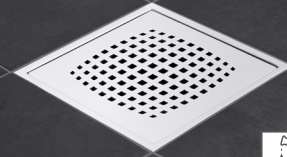

MADRID 316

Art.nr. 202022