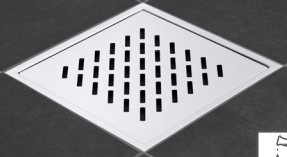

TOKYO 316

Art.nr. 202020