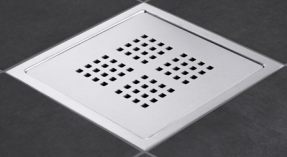

KÖPENHAMN

Art.nr. 201830