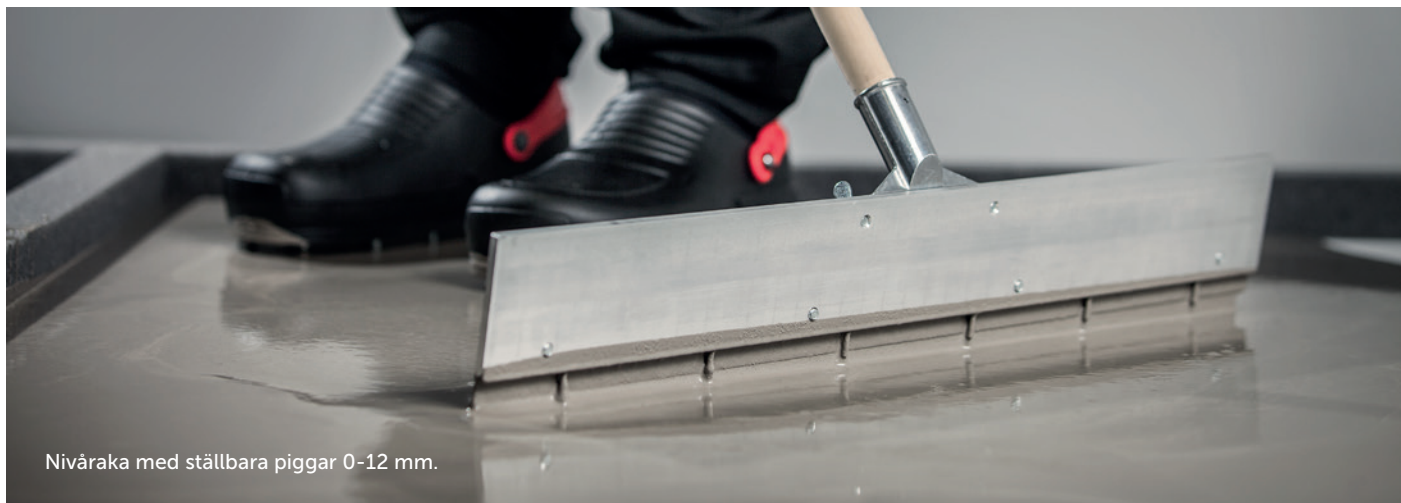

Betongsloda PP

900 mm | Art.nr. 881200
1200 mm | Art.nr. 881201
Passar träskaft konat till Ø 22 mm

Nivåraka med ställbara piggar 0-12 mm.