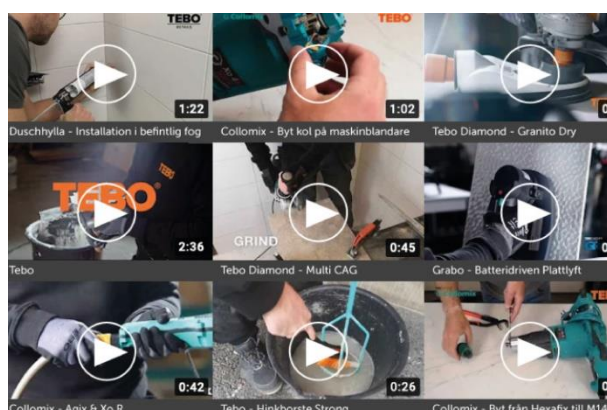

## TEBO DETAILS

Vi har tryckt upp en sortimentsöversikt med Tebo Details golvbrunnssilar och duschhyllor. Använd som skylt eller i anslutning till Tebo Details i din butik!

[Beställ via din säljare »](#)  
[Ladda ner PDF »](#)