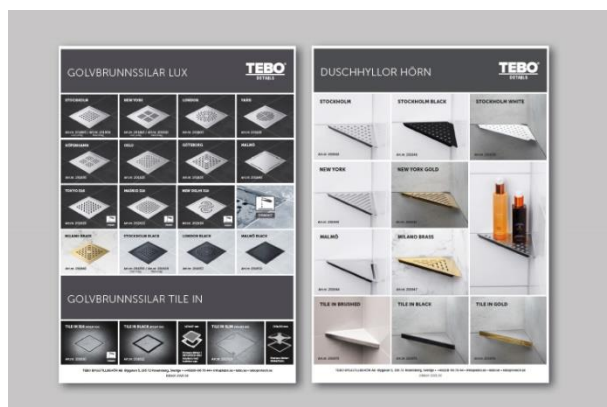

<https://www.tebo.se/byggradio-perfectpro-rockbox-709964-sv/article>

Byggradio PerfectPro DABPRO

<https://www.tebo.se/byggradio-perfectpro-dabpro-709965-sv/article>

TEBO TIPSAR!

TEBO DETAILS

Vi har tryckt upp en sortimentsöversikt med Tebo Details golvbrunnssilar och duschhyllor. Använd som skylt eller i anslutning till Tebo Details i din butik!