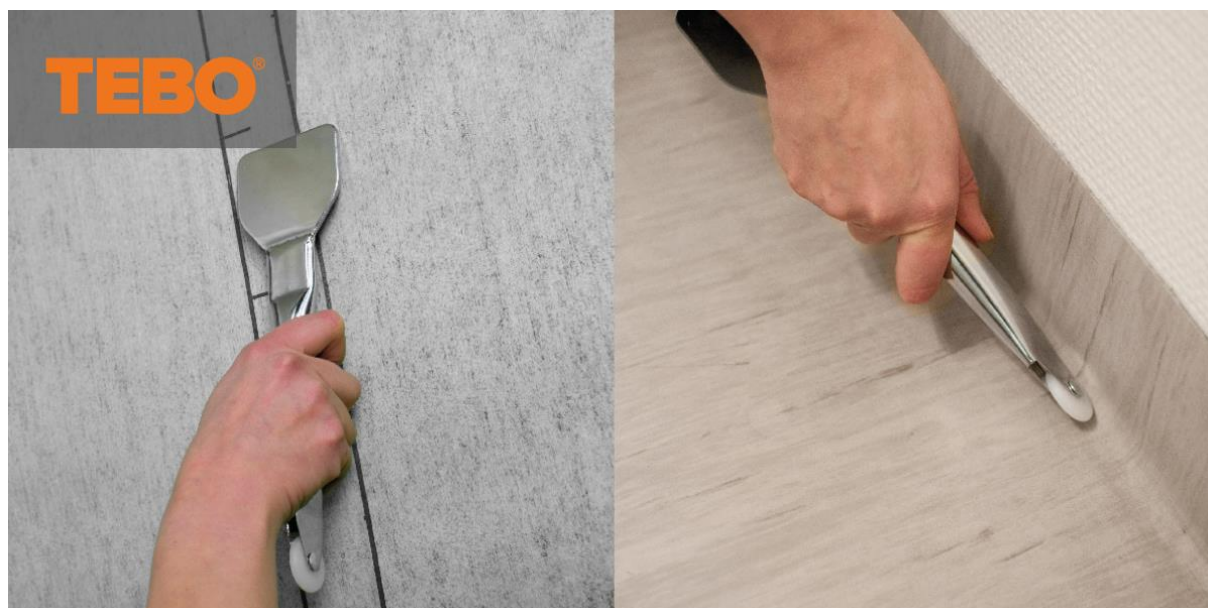

LANSERING

OKTOBER 2021

SLIPA OCH FÖRFINA YTOR I HÅRDA MATERIAL **DIAMANTSLIPSKIVA TEBO DIAMOND**

Med Tebo Diamonds Diamantslipskiva för våt- och torrslipning slipas effektivt grader och kantbrytningar bort på ytor i hårda material såsom granit, marmor och keramik. Skivan fästs med kardborre på en polerpadshållare och används tillsammans med vinkelslip med 6000 rpm.

Diamantslipskiva #100

<https://www.tebo.se/diamantslipskiva-100-336100-sv/article>

LANSERING

OKTOBER 2021

PERFEKT MONTERING AV VÅTRUMSFOLIE OCH MATTOR **ENKLARE MED KOMBIVERKTYG**

Kombiverktyget är det perfekta hjälpmedlet för att släta ut och eliminera luftbubblor vid montering av våtrumsvätsfolie eller vid mattläggning. Ena änden är försedd med ett plasthjul som används för att kunna pressa folien/mattan mot hörn och få en tydlig markering. Och den platta delen används för att släta ut foliens/mattans yta och skarvar.