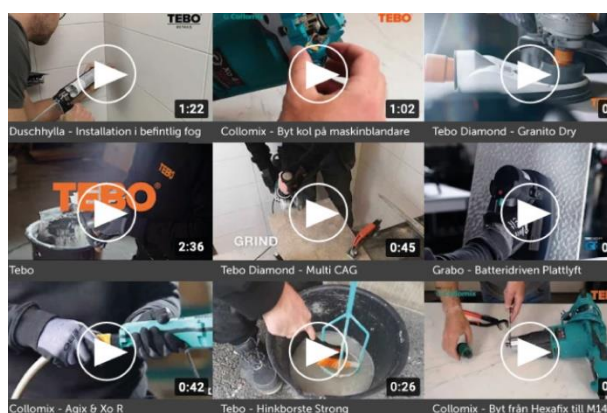

TA DEL AV VÅRA TIPS!

I våra instruktionsfilmer visar vi hur du felsöker, underhåller och byter reservdelar på verktyg och maskiner.

[Kolla in våra instruktionsfilmer »](#)