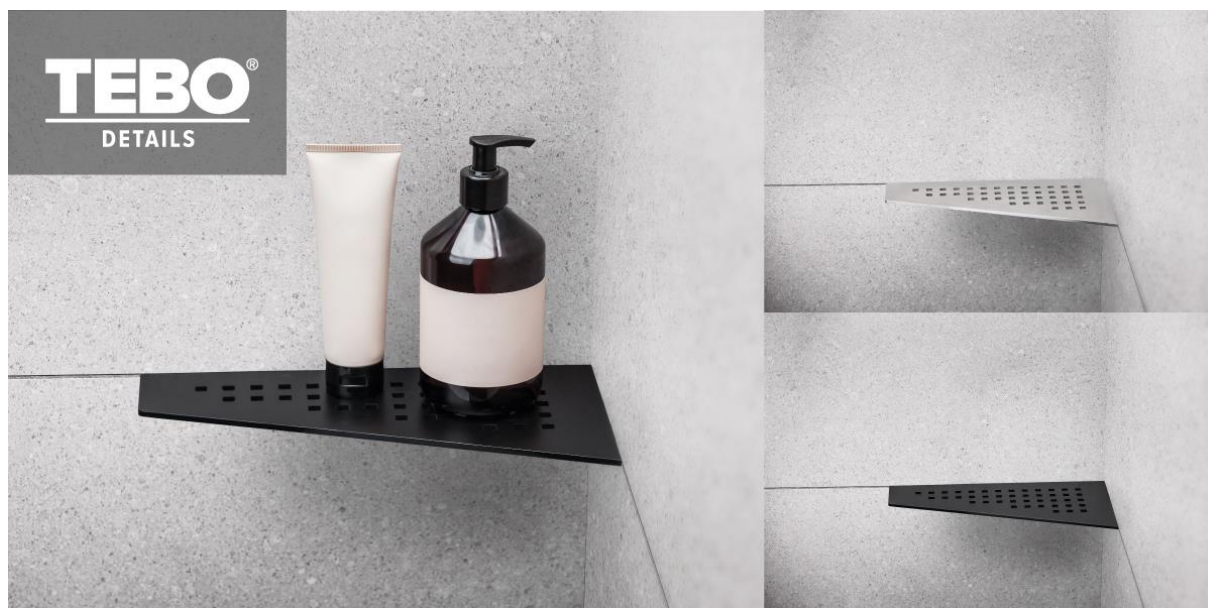

UPPTÄCK

TEBO[®]

SEPTEMBER-OKTOBER 2021

LANSERING

SEPTEMBER 2021

DUSCHHYLLA WING GER BADRUMMET ETT LYFT **FINNS I BORSTAT STÅL OCH BLACK**

Duschhyllorna i Tebo Details nya serie Wing har en förlängd design som ger plats för mer förvaring. Hyllorna följer väggen vilket ger ett harmoniskt intryck. Välj mellan klassiskt rostfritt stål eller mattsvart för en industriell touch. Hyllan fästs i fogen med silikon och passar i 90° hörn.

LANSERING

OKTOBER 2021

SLIPA OCH FÖRFINA YTOR I HÅRDA MATERIAL **DIAMANTSLIPSKIVA TEBO DIAMOND**

Med Tebo Diamonds Diamantslipskiva för våt- och torrslipning slipas effektivt grader och kantbrytningar bort på ytor i hårda material såsom granit, marmor och keramik. Skivan fästs med kardborre på en polerpadshållare och används tillsammans med vinkelslip med 6000 rpm.

Diamantslipskiva #100

<https://www.tebo.se/diamantslipskiva-100-336100-sv/article>

LANSERING

OKTOBER 2021

PERFEKT MONTERING AV VÅTRUMSFOLIE OCH MATTOR **ENKLARE MED KOMBIVERKTYG**

Kombiverktyget är det perfekta hjälpmedlet för att släta ut och eliminera luftbubblor vid montering av våtrumsvätsfolie eller vid mattläggning. Ena änden är försedd med ett plasthjul som används för att kunna pressa folien/mattan mot hörn och få en tydlig markering. Och den platta delen används för att släta ut foliens/mattans yta och skarvar.