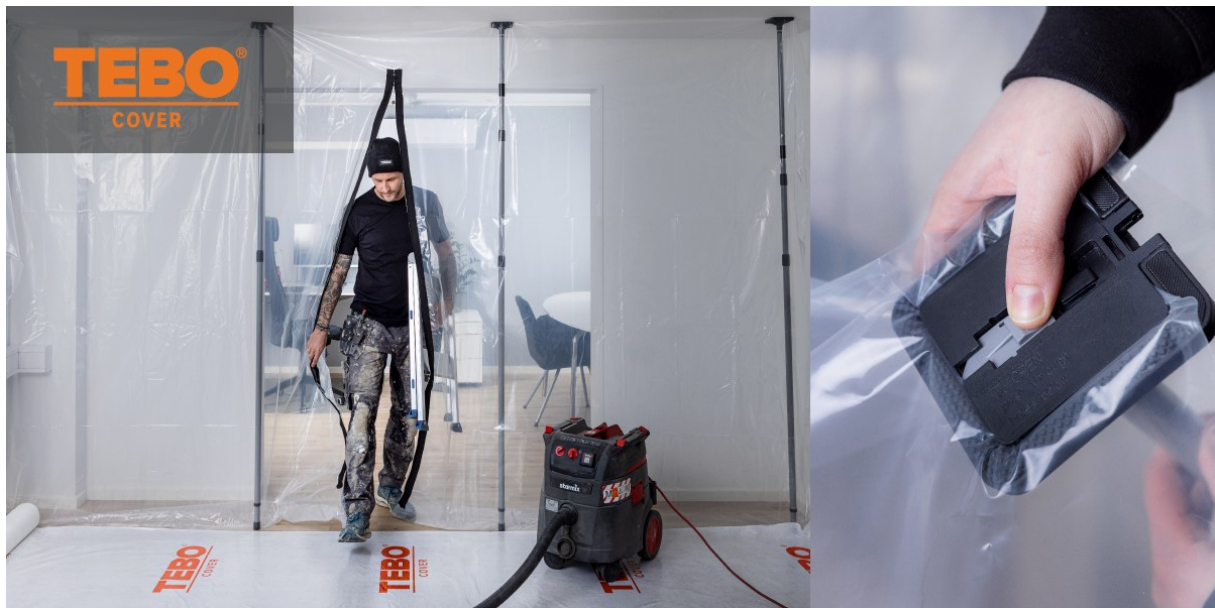

SMYGLANSERING!

SEPTEMBER 2026

AVGRÄNSA ARBETSUTRYMMET MED ETT DAMMSKYDD FÖRHINDRA SPRIDNINGEN AV DAMM

Med ett dammskyddskit skapas en renare och mer kontrollerad arbetsmiljö på några minuter. Med dammskyddet är det enkelt att bygga en temporär vägg som effektivt hindrar damm och smuts från att spridas till andra utrymmen, perfekt vid renovering och ombyggnation.

Med teleskopstöttorna spänns täckplasten snabbt upp och skapar en flexibel avskärmning från golv till tak. De självhäftande blixtlåsen ger smidig passage in och ut, utan att kompromissa med att det blir tätt.

Dammskyddet levereras som ett komplett kit i praktisk förvaringsväska och innehåller:

- 4 x Teleskopstötta (Justerbar längd: 1,70-3,90 m)
- 1 x Täckplast 4x5 m
- 2 x Självhäftande blixtlås 2,15 m
- 12 x U-clips
- 1 x Foliekniv