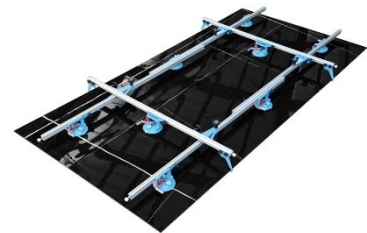

### **Plattlyft Sigma Kera-Lift**

<https://www.tebo.se/article/plattlyft-sigma-keralift-005422>

Sigma Kera-Lift är ett professionellt lyftsystem för stora och tunna plattor, som storformatigt kakel och klinker. Ramverket i aluminium och de kraftiga sugkopporna gör lyft, transport och montering enkelt och säkert.