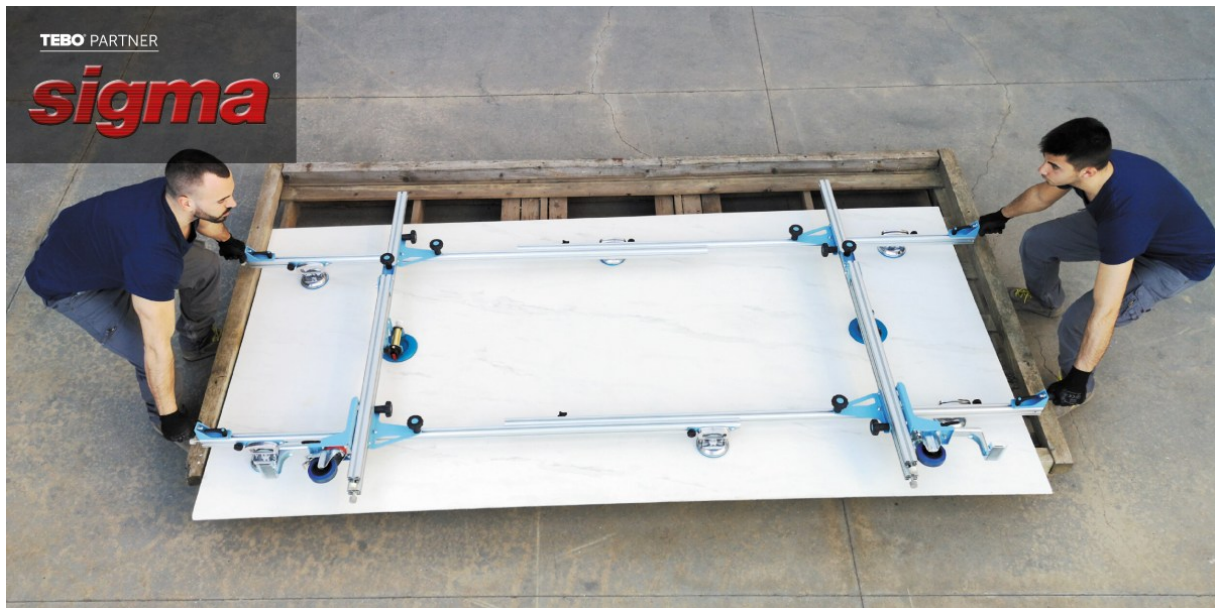

LANSERING!
MAJ 2026

SIGMA KERA-SERIEN – SMIDIG HANTERING AV STORFORMAT KERA-LIFT OCH KERA-CUT

Plattlyft Sigma Kera-Lift

<https://www.tebo.se/article/plattlyft-sigma-keralift-005422>

Sigma Kera-Lift är ett professionellt lyftsystem för stora och tunna plattor, som storformatigt kakel och klinker. Ramverket i aluminium och de kraftiga sugkopporna gör lyft, transport och montering enkelt och säkert.