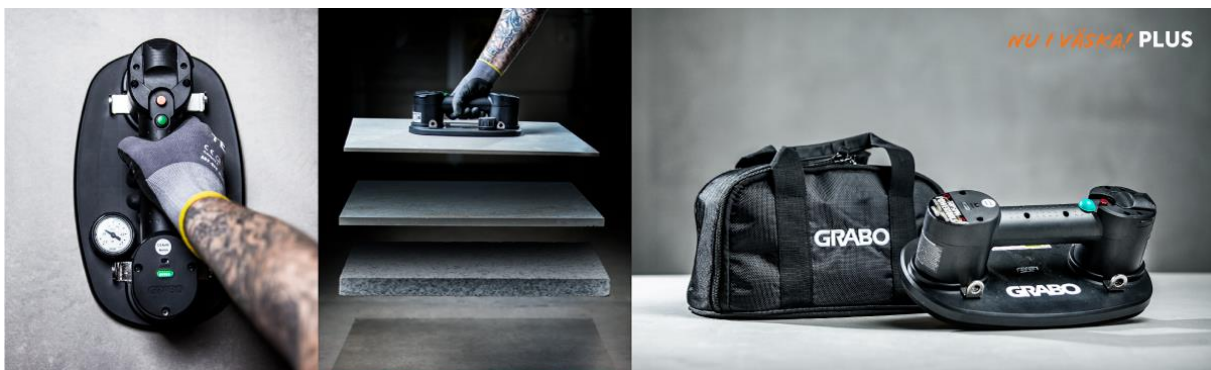

Manuell justering av trycket

På Plattlyft Grabo Plus övervakas vakuumtrycket via en manometer och trycket justeras manuellt med en knapptryckning. Plus levereras i en skyddande praktisk väska som inte tar upp för mycket plats.

Batteridrivna Plattlyft Grabo Plus

Art.nr: 881405

Rek. utpris: 2575,00 kr ex moms

<https://www.tebo.se/batteridrivna-plattlyft-grabo-plus-881405-sv/article>