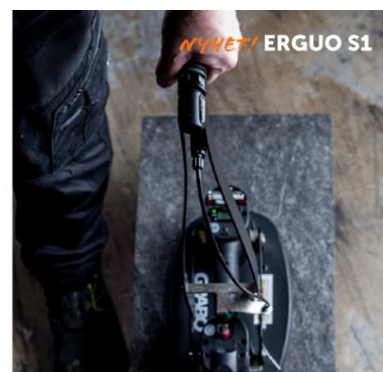

I jämförelse med traditionella plattlyftar ger Grabo maximal arbetseffektivitet, ökad säkerhet och en ergonomisk arbetsställning.

Grabos batteridrivna plattlyftar har en gummipackning som sluter tätt mot en mängd olika material som t.ex. kakel, klinker, granitkeramik, natursten och glas, även porösa, strukturerade eller våta ytor. Och de är optimala vid hantering av otympliga storformatsplattor eller tjocka tunga utomhusplattor.

### Smart automatisk återställning av trycket

Med Plattlyft Grabo Pro blir arbetet effektivt och säkert. Den har en smart digital trycksensor och digital display med val av enhet. Och vid förlust av vakuumtrycket startas pumpen automatiskt tills trycknivån har återställts. Pro levereras i en robust och tålig Systainer®.

### Manuell justering av trycket

På Plattlyft Grabo Plus övervakas vakuumtrycket via en manometer och trycket justeras manuellt med en knapptryckning. Plus levereras i en skyddande praktisk väska som inte tar upp för mycket plats.

## Ergonomiska lyft och smidig placering

Med Grabos nya lyfthandtag förenklas både lyft och placering av plattorna samtidigt som arbetsställningen blir mer upprätt och ergonomisk. Handtaget fästs i plattlyftens öglor och vakuumtrycket styrs enkelt med handtagets handbroms.