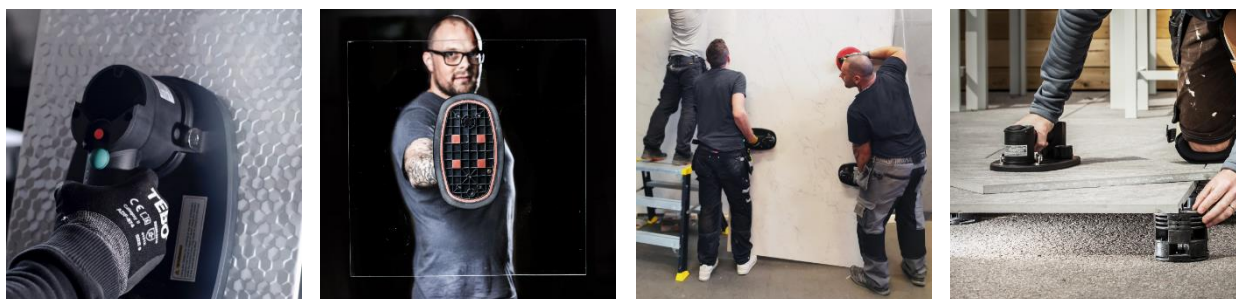

LÄS MER OM VARUMÄRKE GRABO!

<https://www.tebo.se/grabo/content>

LÄS MER OM FÖRDELARNA MED PLATTLYFT GRABO!

<https://www.tebo.se/grabo-revolutionerande-plattlyft/content>