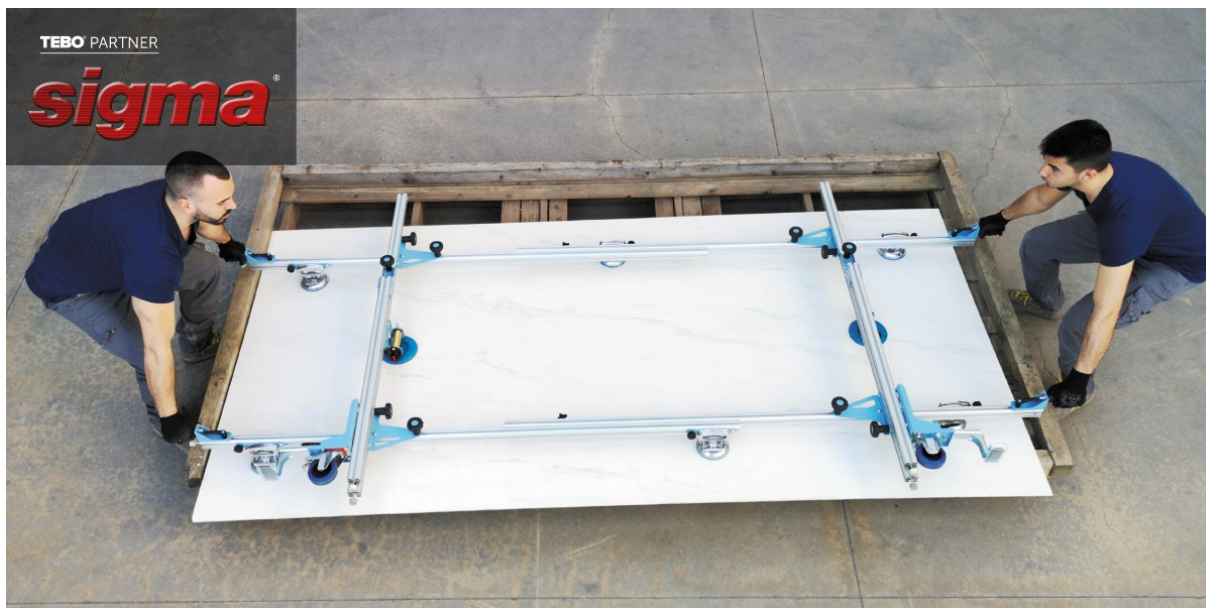

LANSERING!
MAJ 2026

SIGMA KERA-SERIEN – SMIDIG HANTERING AV STORFORMAT **KERA-LIFT OCH KERA-CUT**

Plattlyft Sigma Kera-Lift

<https://www.tebo.se/article/plattlyft-sigma-keralift-005422>

Sigma Kera-Lift är ett professionellt lyftsystem för tunna storformatsplattor. Ramverket i aluminium och de kraftiga sugkopporna gör lyft, transport och montering enkelt och säkert.